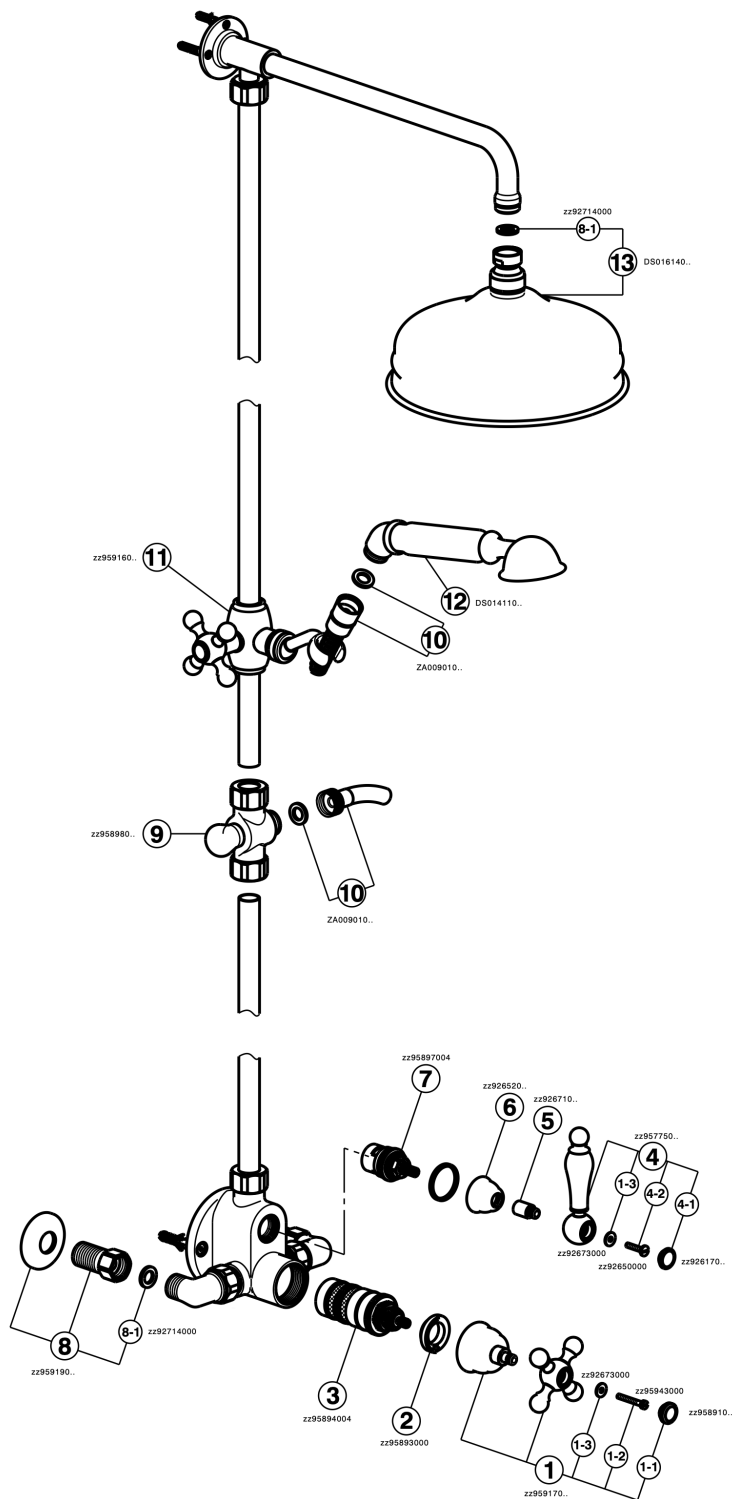

Colonna doccia termostatica 2 funzioni ARCANA CERAMIC

MODELLO **AC004060**

Colonna doccia termostatica 2 funzioni,deviatore 2 uscite,colonna fissa,supporto doccetta scorrevole,doccetta monogetto Arcana D.53 mm,soffione tondo D.210 mm in Ottone,flex Ottone 150 cm

FINITURE DISPONIBILI

-  **21** 21 Cromo
-  **24** 24 Oro
-  **26** 26 Vecchio Rame
-  **27** 27 Vecchio Bronzo
-  **2A** 2A Nichel Satinato Spazzolato
-  **74** 74 Cromo/Oro

CARATTERISTICHE

Ricambio Cartuccia **24.04A.PP**

Cartuccia Termostatica Plus P 8X20

Termostatico

Il Termostatico Cisal è il tuo personale gestore dell'acqua che ti aiuta a gestire e controllare acqua ed energia senza sprechi.

Colonna doccia termostatica 2 funzioni ARCANA CERAMIC

AC004060

<https://www.cisal.it/colonna-doccia-termostatica-2-funzioni-arcana-ceramicac004060>

2023-08-20