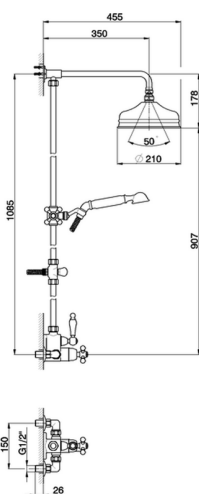

Colonna doccia termostatica 2 funzioni ARCANA CERAMIC

MODELLO **AC004060**

Colonna doccia termostatica 2 funzioni,deviatore 2 uscite,colonna fissa,supporto doccetta scorrevole,doccetta monogetto Arcana D.53 mm,soffione tondo D.210 mm in Ottone,flex Ottone 150 cm

FINITURE DISPONIBILI

-  **21** 21 Cromo
-  **24** 24 Oro
-  **26** 26 Vecchio Rame
-  **27** 27 Vecchio Bronzo
-  **2A** 2A Nichel Satinato Spazzolato
-  **74** 74 Cromo/Oro

CARATTERISTICHE

Ricambio Cartuccia **24.04A.PP**