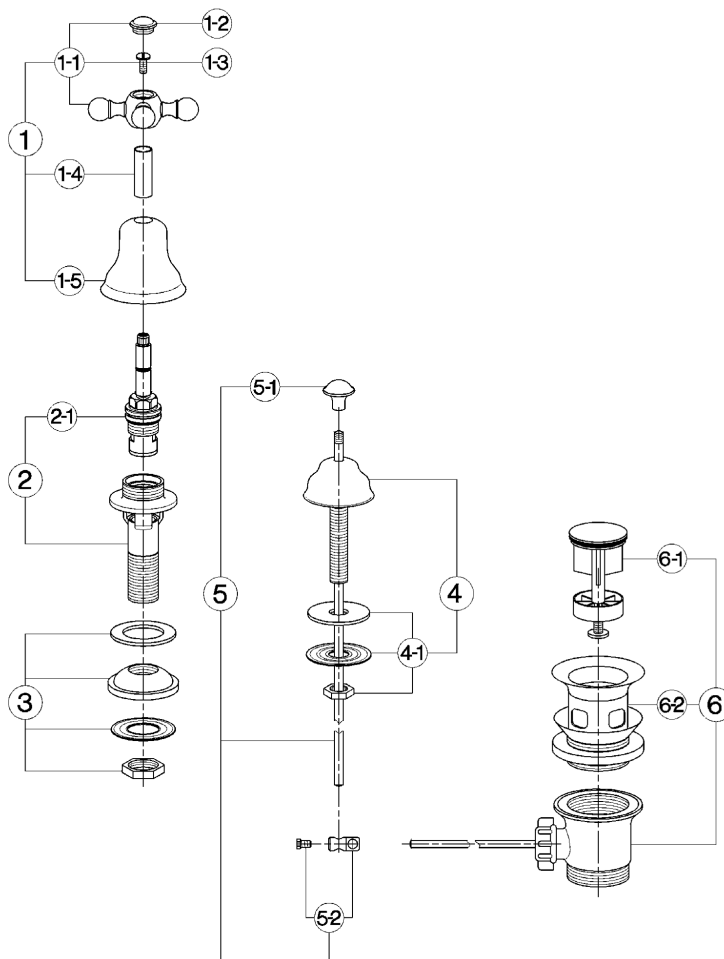

CARATTERISTICHE

Combinazione bidet 3 fori ARCANA CERAMIC

cisal

AC 00121

- Combinazione bidet
- Bidet mixer
- Bidetbatterie - 3 Loch -
- Mélangeur bidet

NR.	DESCRIZIONE DESCRIPTION BESCHREIBUNG DESCRIPTION	N. CODICE CODE NO. WERKSNR. NR. CODE	NR.	DESCRIZIONE DESCRIPTION BESCHREIBUNG DESCRIPTION	N. CODICE CODE NO. WERKSNR. NR. CODE	NR.	DESCRIZIONE DESCRIPTION BESCHREIBUNG DESCRIPTION	N. CODICE CODE NO. WERKSNR. NR. CODE
1	Maniglia con cappuccio "AR" Handle with escutcheon "AR" Griff + Abdeckkappe "AR" Crosillon + rosace "AR"	ZZ 90093 0	2	Rubinetto bidet "AC" Bidet tap "AC" Bidetventil "AC" Robinet bidet "AC"	ZZ 92827 0	5-1	Pomolo per scarico automatico "AR" Knob for pop-up rod "AR" Zugknopf f/Ablaufgarn. "AR" Pomneau - lige "AR"	ZZ 92624 0
1-1	Maniglia "AR" con vite e placchetta Handle with screw and plate "AR" Griff "AR" mit Schraube und Abdeckkappe Crosillon avec vis et plaquette "AR"	ZZ 90307 0	2-1	Vitone ceramico DX per batterie "AC" Ceramic headvalve 1/2" right "AC"-long Keramikoberteil 1/2"-rechts "AC"-lang Tête céramique 1/2" droite "AC"-longue	ZZ 92859 0	5-2	Morsetto astina scarico automatico Ø6,2 Connection for pop-up rod Ø6,2 Gelenkstück f/Zugstange Ø6,2 Jonction x lige vidage Ø6,2	ZZ 92622 0
1-2	Placchetta a vite maniglia "AR" Cap for handle "AR" Abdeckkappe "AR" Griff Plaquette cache - vis crois. "AR"	ZZ 92617 0	3	Set installazione rubinetto bidet Installation set bidet tap Befestigungssat "AR" Bidet Set installation bidet "AR"	ZZ 92746 0	6	Scarico automatico 1" 1/4 sabbiato Pop-up waste 1" 1/4 Abflaugarnitur 1" 1/4 Vidage automat. 1" 1/4	ZZ 92754 0
1-3	Vite M.4,5x10 lb. te. zigrinata Screw M.4,5x10 Schraube M.4,5x10 Vis M.4,5x10	ZZ 92609 0	4	Centrale bidet "AR" Rod set for bidet "AR" Zugstange Set "AR" Bidet Tige set - bidet "AR"	ZZ 90137 0	6-1	Tappo completo scarico automatico 1" 1/4 Plug for pop-up waste 1" 1/4 Stöpsel f/Abflaug. kopf 1" 1/4 Bonde - vidage 1" 1/4	ZZ 92925 0
1-4	Tubetto copipiesta "AR" H.31 Tube "AR" H.31 Abdeckkappe Oberenteil "AR" H.31 Tube couvre-fête "AR" H.31	ZZ 92620 0	4-1	Set installazione centrale combinazione bidet Installation set bidet mixer Befestigungssat Set installation	ZZ 92786 0	6-2	Piletta per scarico automatico 1" 1/4 Waste for bath drain 1" 1/4 Abflauf f/Abflaugarnitur 1" 1/4 Crépine pour vidage 1" 1/4	ZZ 92924 0
1-5	Cappuccio a campana "AR" Escutcheon "AR" Abdeckkappe "AR" Rosace "AR"	ZZ 92598 0	5	Astina scarico completa Ø6 Rod Ø6 Zugstange Ø6 Tige Ø6	ZZ 92759 0			