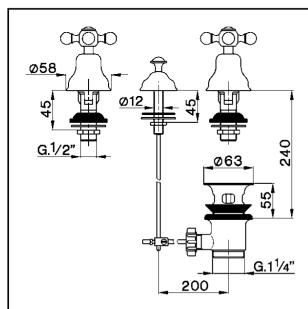

Combinazione bidet 3 fori ARCANA CERAMIC

cisal

AC 00121

- Combinazione bidet
- Bidet mixer
- Bidetbatterie - 3 Loch -
- Mélangeur bidet