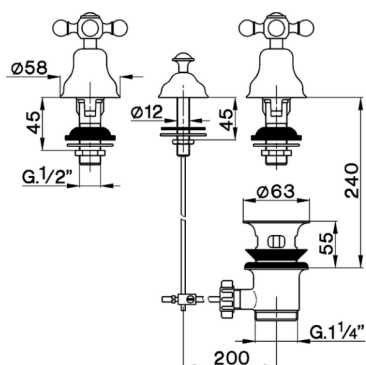

Combinazione bidet 3 fori ARCANA CERAMIC

MODELLO **AC001210**

Combinazione bidet 3 fori, con scarico automatico
1"1/4, senza bocca

FINITURE DISPONIBILI

-  **21** 21 Cromo
-  **24** 24 Oro
-  **26** 26 Vecchio Rame
-  **27** 27 Vecchio Bronzo
-  **2A** 2A Nichel Satinato Spazzolato
-  **74** 74 Cromo/Oro