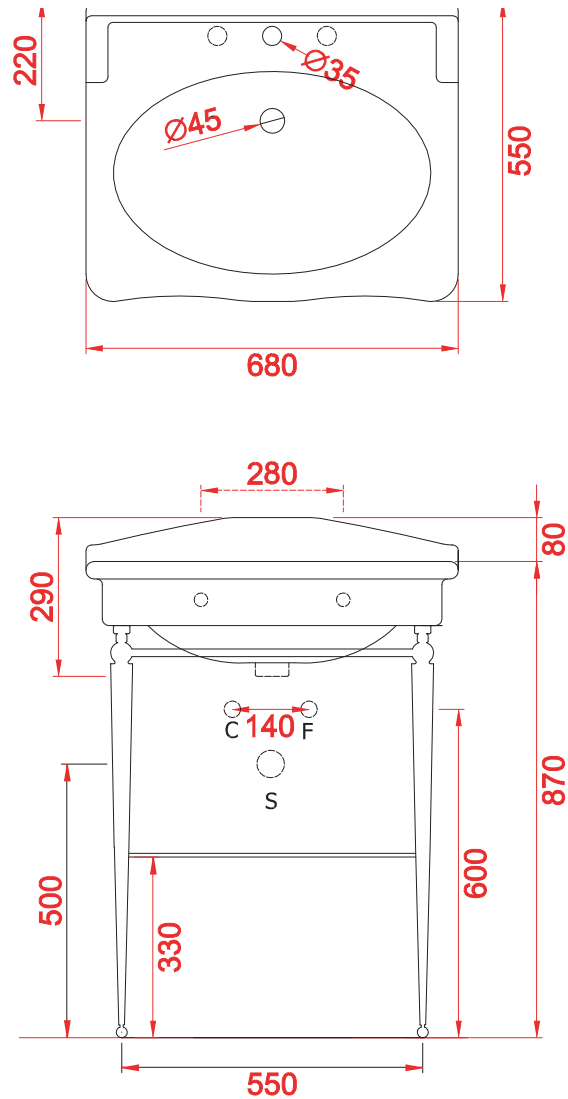

HERMITAGE | HEL002 + HEC002

Lavabo 68*55*29 + colonna
Washbasin 68*55*39 + column

Peso: KG 24+12
Weight: KG 24+12

N.B. Le misure indicate possono subire una variazione dell 0,6% circa, dovuta ad usura stampi e a variazioni delle caratteristiche tecniche relative alle materie prime che compongono l'impasto .

N.B. Indicated size could have a variation of about 0,6% due to usure of the moulds or the variations of the materials' technical characteristics used in the mixture.

HERMITAGE | HEL002 +HEA015

Lavabo 680*550*290 + struttura
Wasbasin + structure

Peso: KG 24+10
Weight: KG 24+10

N.B. Le misure indicate possono subire una variazione dell 0,6% circa, dovuta ad usura stampi e a variazioni delle caratteristiche tecniche relative alle materie prime che compongono l'impasto .

N.B. Indicated size could have a variation of about 0,6% due to usure of the moulds or the variations of the materials' technical characteristics used in the mixture.
