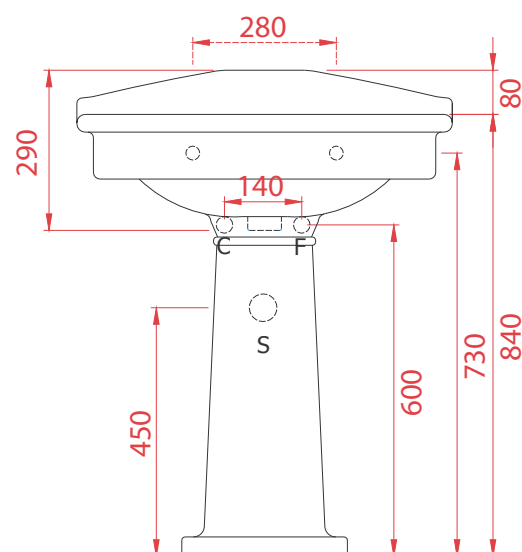

HERMITAGE | HEL002 + HEC002

Lavabo 68*55*29 + colonna
Washbasin 68*55*39 + column

Peso: KG 24+12
Weight: KG 24+12

N.B. Le misure indicate possono subire una variazione dell 0,6% circa, dovuta ad usura stampi e a variazioni delle caratteristiche tecniche relative alle materie prime che compongono l'impasto .

N.B. Indicated size could have a variation of about 0,6% due to usure of the moulds or the variations of the materials' technical characteristics used in the mixture.

HERMITAGE | HEL002 +HEA015

Lavabo 680*550*290 + struttura
Wasbasin + structure

Peso: KG 24+10
Weight: KG 24+10

N.B. Le misure indicate possono subire una variazione dell 0,6% circa, dovuta ad usura stampi e a variazioni delle caratteristiche tecniche relative alle materie prime che compongono l'impasto .

N.B. Indicated size could have a variation of about 0,6% due to usure of the moulds or the variations of the materials' technical characteristics used in the mixture.
