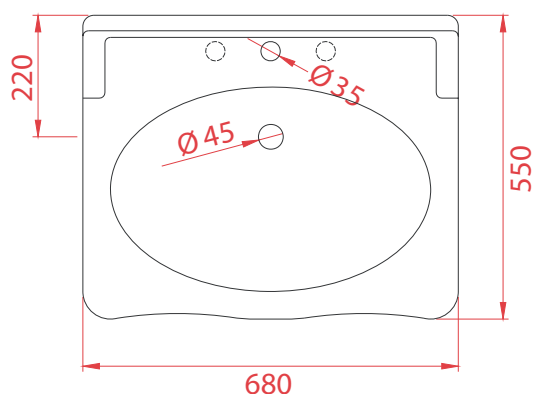

HERMITAGE | HEL002 + HEC002

Lavabo 68*55*29 + colonna
Washbasin 68*55*39 + column

Peso: KG 24+12
Weight: KG 24+12

N.B. Le misure indicate possono subire una variazione dell 0,6% circa, dovuta ad usura stampi e a variazioni delle caratteristiche tecniche relative alle materie prime che compongono l'impasto .

N.B. Indicated size could have a variation of about 0,6% due to usure of the moulds or the variations of the materials' technical characteristics used in the mixture.

HERMITAGE | HEL002 +HEA015

Lavabo 680*550*290 + struttura
Wasbasin + structure

Peso: KG 24+10
Weight: KG 24+10

N.B. Le misure indicate possono subire una variazione dell 0,6% circa, dovuta ad usura stampi e a variazioni delle caratteristiche tecniche relative alle materie prime che compongono l'impasto .

N.B. Indicated size could have a variation of about 0,6% due to usure of the moulds or the variations of the materials' technical characteristics used in the mixture.
