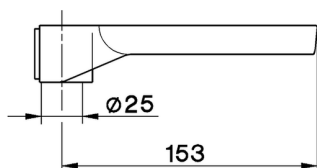

Porta sapone SHOWER

MODELLO **ZA009101**

Porta sapone

FINITURE DISPONIBILI

00

CARATTERISTICHE

2023-08-23