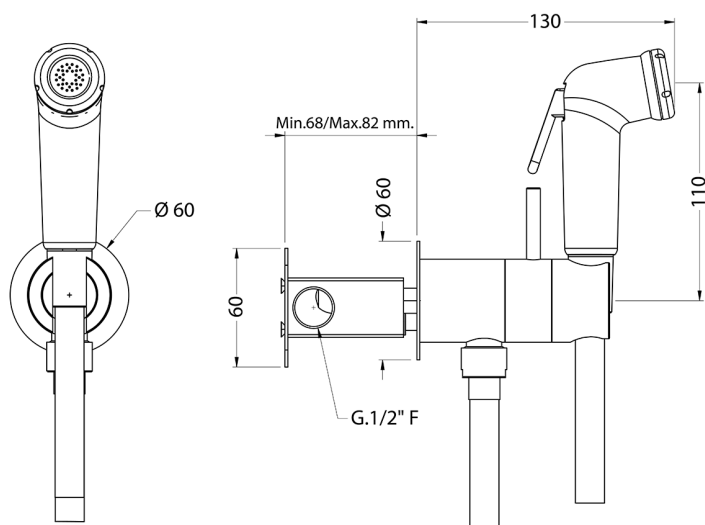

Set doccetta igienica completo IDROSCOPINI

MODELLO **M3007945**

Set doccetta igienica completo, supporto murale tondo, miscelazione progressiva acque calda-fredda, completo di parte incasso, doccetta igienica in ABS - flex PVC 120 cm

FINITURE DISPONIBILI

21 21 Cromo

CARATTERISTICHE

Doccetta Igienica **1**

Doccetta igienica

MixedWater

Il sistema Mixed Water Cisal permette la miscelazione progressiva acqua calda con acqua fredda.

2023-08-22