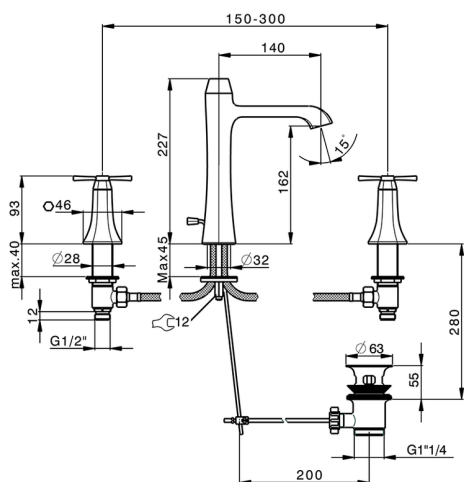

CARATTERISTICHE

2023-08-18