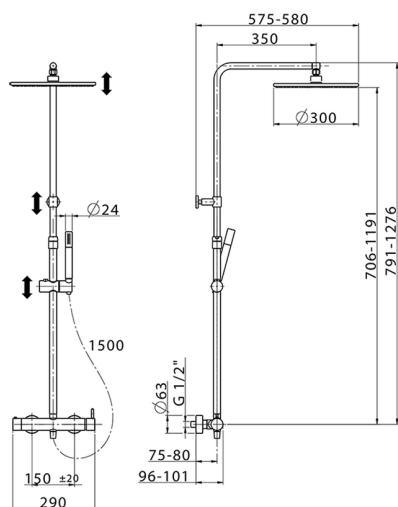

## Colonna doccia monocomando 2 funzioni NUOVA LESS

MODELLO **LN004030**

Colonna doccia monocomando 2 funzioni, devia stop 2 uscite, colonna telescopica, supporto doccetta scorrevole, doccetta monogetto minimale in Ottone, soffione tondo D.300 mm in Ottone, flessibile liscio SUPREME 150 cm

### CARATTERISTICHE

Ricambio Cartuccia **ZZ95409000**

**Cartuccia Monocomando 35 mm**

#### EcoStop

Con il Dispositivo EcoStop l'apertura dell'acqua avviene con un punto duro al 50% circa della portata. Un fermo a metà apertura, da vincere con una leggera forza solo e soltanto quando ci sia una reale necessità di richiesta d'acqua alla massima portata. Ciò permette di consumare fino al 50% in meno di acqua.