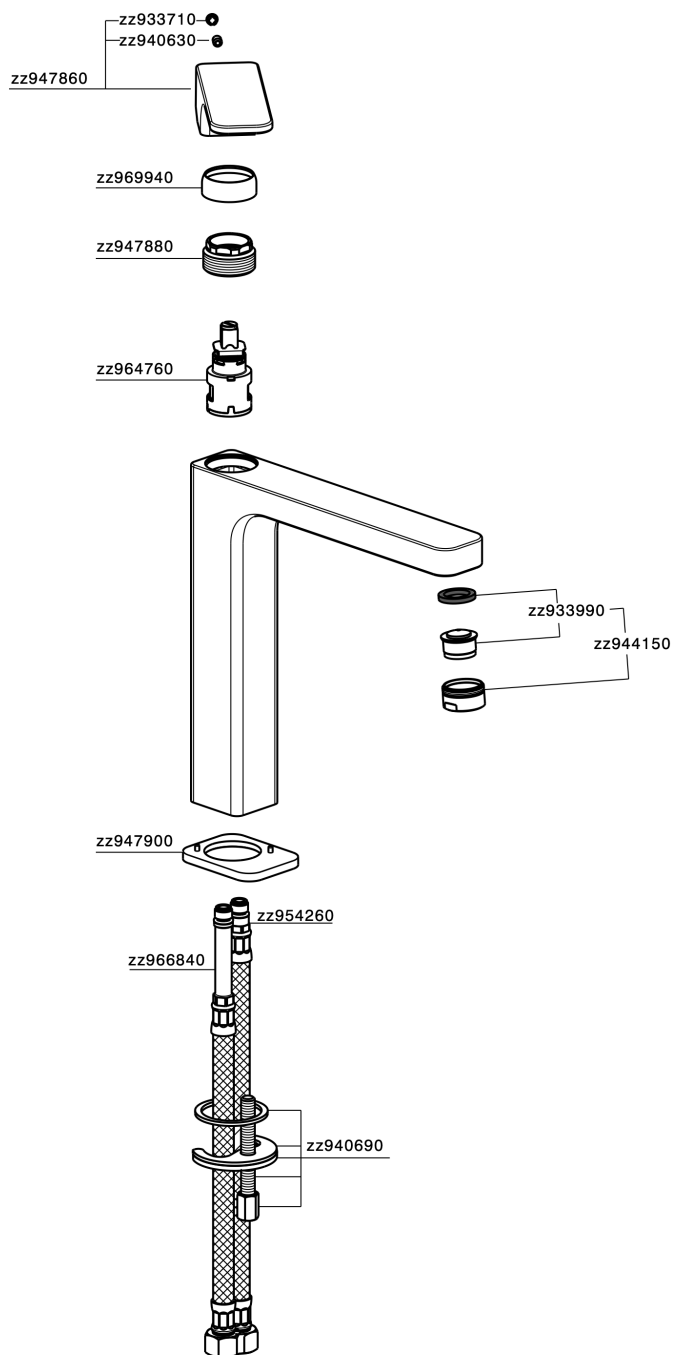

Miscelatore monocomando lavabo alto CUBIC

MODELLO **CU003541**

Miscelatore monocomando lavabo alto, senza scarico automatico, flex inox G.3/8"

FINITURE DISPONIBILI

-  **21** 21 Cromo
-  **2B** 2B Nichel Lucido
-  **2F** 2F Nichel Spazzolato
-  **40** 40 Nero Opaco

CARATTERISTICHE

Ricambio Cartuccia **ZZ94240000**

Cartuccia Monocomando 25 mm

Miscelatore monocomando lavabo alto CUBIC

CU003541

<https://www.cisal.it/miscelatore-monocomando-lavabo-alto-cubiccu003541>

2023-08-19