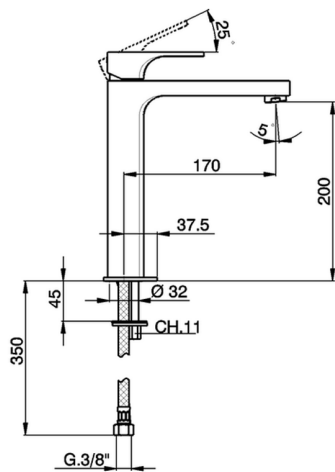

Miscelatore monocomando lavabo alto CUBIC

MODELLO **CU003541**

Miscelatore monocomando lavabo alto, senza scarico automatico, flex inox G.3/8"

FINITURE DISPONIBILI

-  **21** 21 Cromo
-  **2B** 2B Nichel Lucido
-  **2F** 2F Nichel Spazzolato
-  **40** 40 Nero Opaco

CARATTERISTICHE

Ricambio Cartuccia **ZZ94240000**

Cartuccia Monocomando 25 mm

Miscelatore monocomando lavabo alto CUBIC

CU003541

<https://www.cisal.it/miscelatore-monocomando-lavabo-alto-cubiccu003541>

2023-08-19