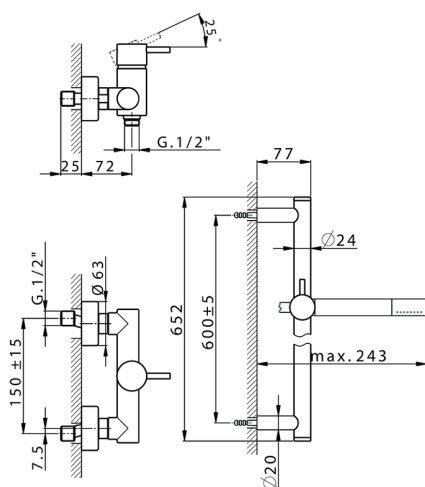

## Miscelatore monocomando doccia completo SLIM

MODELLO **SM000460**

Miscelatore monocomando doccia completo, asta saliscendi 60 cm con supporto scorrevole, doccetta monogetto minimale in Ottone, flessibile liscio SUPREME 150 cm

### CARATTERISTICHE

Ricambio Cartuccia **ZZ95409000**

**Cartuccia Monocomando 35 mm**

### EcoStop

Con il Dispositivo EcoStop l'apertura dell'acqua avviene con un punto duro al 50% circa della portata. Un fermo a metà apertura, da vincere con una leggera forza solo e soltanto quando ci sia una reale necessità di richiesta d'acqua alla massima portata. Ciò permette di consumare fino al 50% in meno di acqua.