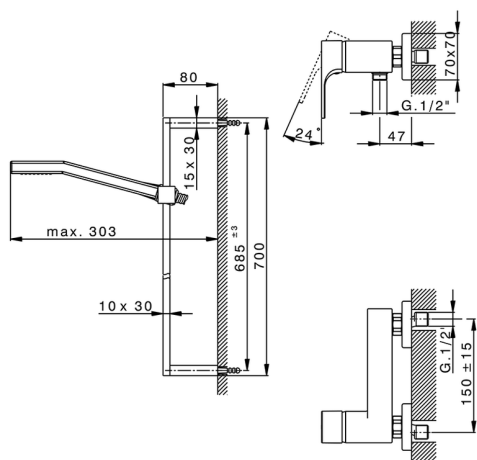

Miscelatore monocomando doccia completo CUBIC

MODELLO **CU000462**

Miscelatore monocomando doccia completo, asta saliscendi 70 cm con supporto scorrevole, doccetta monogetto Quad 42x18 mm in ABS, flessibile liscio SILVERFLEX 150 cm

FINITURE DISPONIBILI

-  **21** 21 Cromo
-  **2B** 2B Nichel Lucido
-  **2F** 2F Nichel Spazzolato
-  **40** 40 Nero Opaco

CARATTERISTICHE

Ricambio Cartuccia **ZZ93196000**

Cartuccia Monocomando 38 mm

2023-08-19