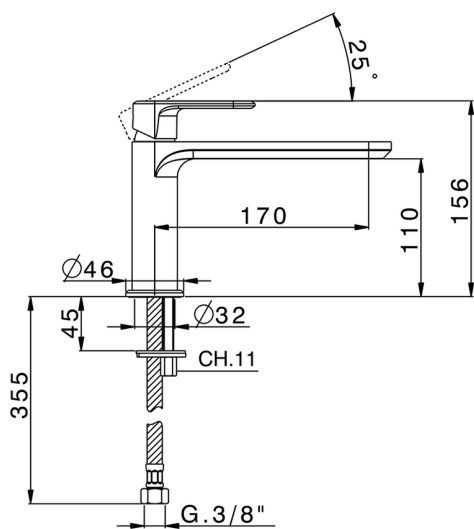

Miscelatore monocomando lavabo LINEAVIVA

MODELLO **LV001540**

Miscelatore monocomando lavabo, senza scarico automatico, flex inox G.3/8"

FINITURE DISPONIBILI

-  **21** 21 Cromo
-  **2B** 2B Nichel Lucido
-  **2F** 2F Nichel Spazzolato
-  **40** 40 Nero Opaco
-  **4Q** 4Q Bianco Opaco

CARATTERISTICHE

Ricambio Cartuccia **ZZ96550000**

Cartuccia Monocomando 25 mm

2023-08-20