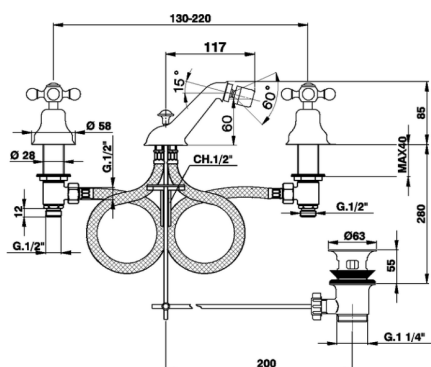

Miscelatore bidet 3 fori ARCANA CERAMIC

MODELLO **AC001220**

Miscelatore bidet 3 fori, con scarico automatico
1" 1/4, flex inox 1/2" F

FINITURE DISPONIBILI

-  **21** 21 Cromo
-  **24** 24 Oro
-  **26** 26 Vecchio Rame
-  **27** 27 Vecchio Bronzo
-  **2A** 2A Nichel Satinato Spazzolato
-  **74** 74 Cromo/Oro