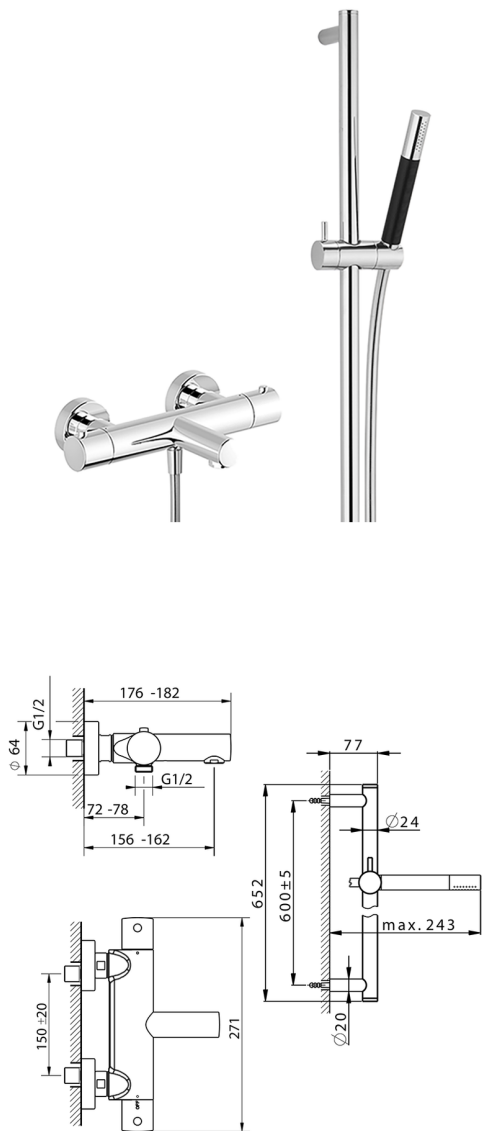

Miscelatore termostatico vasca con saliscendi SLIM

MODELLO **SMS23010**

Miscelatore termostatico vasca con saliscendi, asta saliscendi 60 cm con supporto scorrevole, doccia monogetto minimale in Ottone, flessibile liscio SUPREME 150 cm

FINITURE DISPONIBILI

-  **21** 21 Cromo
-  **2B** 2B Nichel Lucido
-  **40** 40 Nero Opaco
-  **4Q** 4Q Bianco Opaco

CARATTERISTICHE

Ricambio Cartuccia **24.04A.PP**

Cartuccia Termostatica Plus P 8X20

DeviaStop

La tecnologia Devia Stop di Cisal consente con un semplice movimento rotativo di gestire la portata dell'acqua e di scegliere la modalità d'erogazione (soffione, doccia a mano).

Termostatico

Il Termostatico Cisal è il tuo personale gestore dell'acqua che ti aiuta a gestire e controllare acqua ed energia senza sprechi.