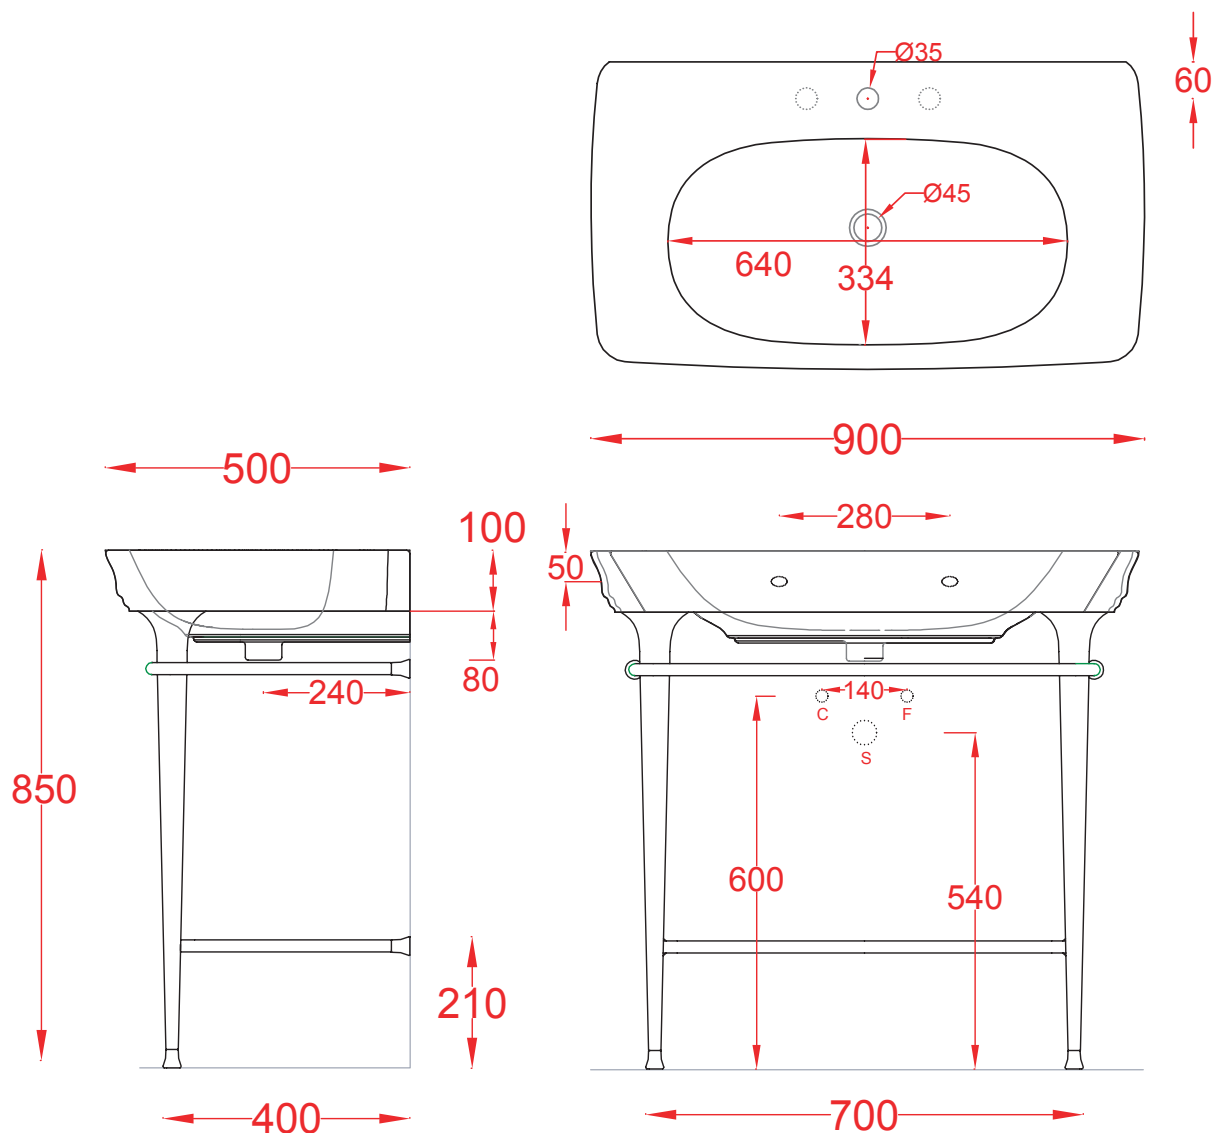

CIVITAS | CIL002 + CIA008 / CIA009

Consolle 1 foro (predisposto tre fori) 90*50*18 + struttura Tonda
Consolle 1 hole with arrangement for 3 holes 90*50*18 + Tonda structure

Peso: KG 24+14
Weight: KG 24+14

N.B. Le misure indicate possono subire una variazione dell'0,6% circa, dovuta ad usura stampi e a variazioni delle caratteristiche tecniche relative alle materie prime che compongono l'impasto.

N.B. Indicated size could have a variation of about 0,6% due to usure of the moulds or the variations of the materials' technical characteristics used in the mixture.