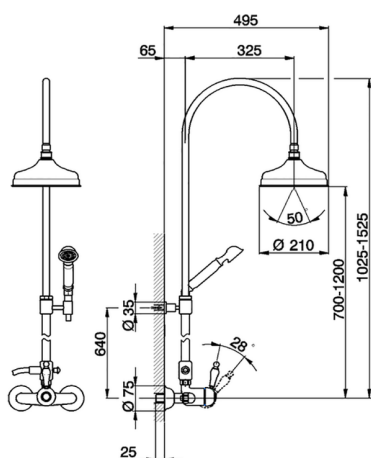

## Colonna doccia monocomando 2 funzioni ARCANA EMPRESS

MODELLO **EM004050**

Colonna doccia monocomando 2 funzioni,deviatore 2 uscite,colonna telescopica,con supporto doccetta fisso,doccetta monogetto Toscana,soffione tondo D.200 mm in Ottone,flex Ottone 150 cm

### CARATTERISTICHE

Ricambio Cartuccia **ZZ92909000**

**Cartuccia Monocomando 43 mm**

2023-08-21