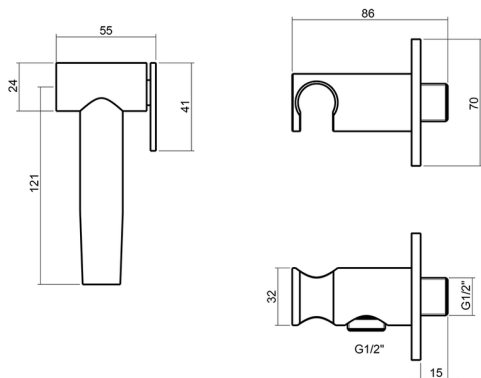

Set doccetta igienica completo Inox AISI 304 XION

MODELLO **XI007915**

Set doccetta igienica completo Inox AISI 304, supporto murale tondo, doccetta igienica, flex inox 120 cm

FINITURE DISPONIBILI

D1 D1 Inox Spazzolato

CARATTERISTICHE

Doccetta Igienica **1**

Doccetta igienica

2023-08-20