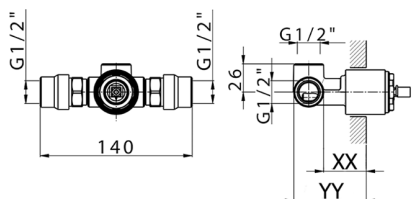

Parte esterna monocomando doccia incasso GRACE

MODELLO **GC003000**

Parte esterna monocomando doccia incasso, senza parte incasso, per art. ZA005300-ZA005301

FINITURE DISPONIBILI

-  **21** 21 Cromo
-  **2F** 2F Nichel Spazzolato
-  **2W** 2W Oro Spazzolato
-  **5H** 5H Dark Brass Brushed
-  **5L** 5L Black Titanium Spazzolato
-  **6T** 6T Cromo/Nero Opaco

CARATTERISTICHE

Installazione **Incasso**
 Parti Incasso necessarie **ZA005301**
ZA005300

Parte incasso monocomando doccia INCASSO

MODELLO **ZA005301**

Parte incasso monocomando doccia, doccia incasso 1/2", senza parte esterna, con silenziosi

FINITURE DISPONIBILI

04 04 Senza Finitura

CARATTERISTICHE

Ricambio Cartuccia **ZZ94035000**

Incasso **1**

Cartuccia Monocomando 35 mm

Piastra/Plate/Plaque/Platte/Placa

2-3mm: XX 27-47 YY 54-74

10mm: XX 16-40 YY 43-68

Parte incasso monocomando doccia INCASSO

MODELLO **ZA005300**

Parte incasso monocomando doccia, doccia incasso 1/2", senza parte esterna

FINITURE DISPONIBILI

04 04 Senza Finitura

CARATTERISTICHE