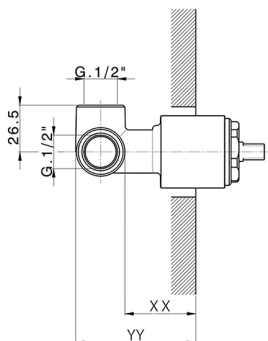

CARATTERISTICHE

Installazione **Incasso**
 Parti Incasso necessarie **ZA005301**
ZA005300

Parte incasso monocomando doccia INCASSO

MODELLO **ZA005301**

Parte incasso monocomando doccia, doccia incasso 1/2", senza parte esterna, con silenziosi

FINITURE DISPONIBILI

04 04 Senza Finitura

CARATTERISTICHE

Ricambio Cartuccia **ZZ94035000**

Incasso **1**

Cartuccia Monocomando 35 mm

Piastra/Plate/Plaque/Platte/Placa

2-3mm: XX 27-47 YY 54-74

10mm: XX 16-40 YY 43-68

Parte incasso monocomando doccia INCASSO

MODELLO **ZA005300**

Parte incasso monocomando doccia, doccia incasso 1/2", senza parte esterna

FINITURE DISPONIBILI

04 04 Senza Finitura

CARATTERISTICHE

Ricambio Cartuccia **ZZ94035000**

Incasso **1**

Cartuccia Monocomando 35 mm

Piastra/Plate/Plaque/Platte/Placa
 2-3mm: XX 27-47 YY 54-74
 10mm: XX 16-40 YY 43-68

2023-07-25