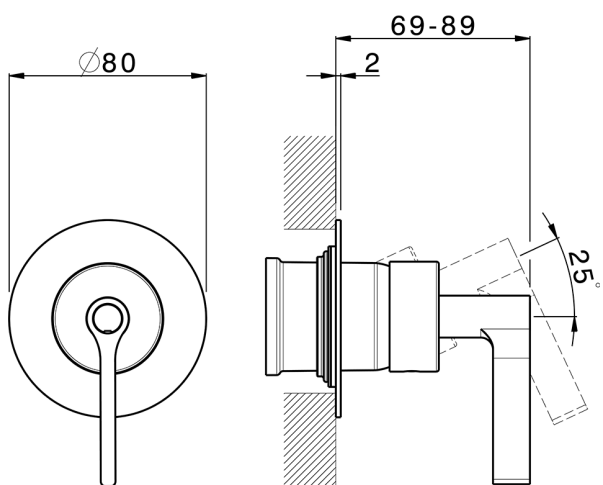

Parte esterna monocomando doccia incasso GRACE

MODELLO **GC003000**

Parte esterna monocomando doccia incasso, senza parte incasso, per art. ZA005300-ZA005301

FINITURE DISPONIBILI

-  **21** 21 Cromo
-  **2F** 2F Nichel Spazzolato
-  **2W** 2W Oro Spazzolato
-  **5H** 5H Dark Brass Brushed
-  **5L** 5L Black Titanium Spazzolato
-  **6T** 6T Cromo/Nero Opaco

CARATTERISTICHE

Installazione **Incasso**
 Parti Incasso necessarie **ZA005301**
ZA005300

Parte incasso monocomando doccia INCASSO

MODELLO **ZA005301**

Parte incasso monocomando doccia, doccia incasso 1/2", senza parte esterna, con silenziosi

FINITURE DISPONIBILI

04 04 Senza Finitura

CARATTERISTICHE

Ricambio Cartuccia **ZZ94035000**

Incasso **1**

Cartuccia Monocomando 35 mm

Piastra/Plate/Plaque/Platte/Placa

2-3mm: XX 27-47 YY 54-74

10mm: XX 16-40 YY 43-68

Parte incasso monocomando doccia INCASSO

MODELLO **ZA005300**

Parte incasso monocomando doccia, doccia incasso 1/2", senza parte esterna

FINITURE DISPONIBILI

04 04 Senza Finitura

CARATTERISTICHE