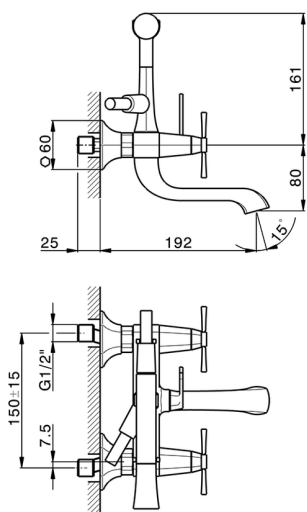

Miscelatore vasca completo CHERIE

MODELLO **CX000100**

Miscelatore vasca completo, doccetta monogetto Chérie in Ottone, flessibile liscio SUPREME 150 cm

FINITURE DISPONIBILI

- 
6T 6T Cromo/Nero Opaco
- 
7C 7C Oro/Nero Opaco
- 
7D 7D Nichel Lucido/Nero Opaco
- 
7E 7E Oro Rosa/Nero Opaco