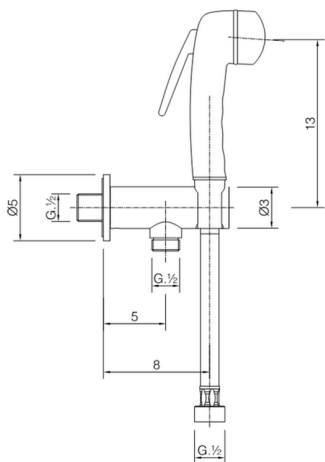

FINITURE DISPONIBILI

21 21 Cromo

CARATTERISTICHE

Doccetta Igienica **1**

Doccetta igienica