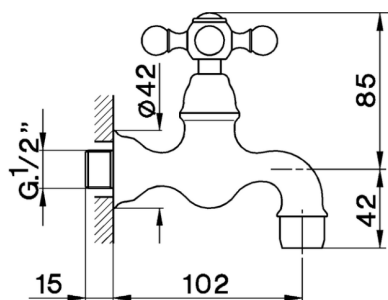

Rubinetto monoacqua a parete ARCANA CERAMIC

MODELLO **AC001520**

Rubinetto monoacqua a parete

FINITURE DISPONIBILI

CARATTERISTICHE

Rubinetto monoacqua a parete ARCANA CERAMIC

cisal

AC 00152

- Rubinetto a parete
- Simple tap
- Auslaufventil
- Robinet simple

bar	PORTATA * FLOW RATE DURCHFLOSS DEBIT l/min.
0,5	8,5
1	12
2	16,5
3	20
4	23
5	26

* con resistenza silenziosa della classe di portata B (25.2 l/min. a 3 bar)
with hydraulic resistance of flow rate class B (25.2 l/min. at 3 bar)
mit geräuscharmen Widerstand der Durchflussklasse B (25.2 l/min. bei 3 bar)
avec aérateur classe B (25.2 l/min. à 3 bar)

NR.	DESCRIZIONE DESCRIPTION BESCHREIBUNG DESCRIPTION	N. CODICE CODE NO. WERKSNR. NR. CODE	NR.	DESCRIZIONE DESCRIPTION BESCHREIBUNG DESCRIPTION	N. CODICE CODE NO. WERKSNR. NR. CODE	NR.	DESCRIZIONE DESCRIPTION BESCHREIBUNG DESCRIPTION	N. CODICE CODE NO. WERKSNR. NR. CODE
1	Maniglia "AR" con vite e placchetta Handle with screw and plate "AR" Griff "AR" mit Schraube und Abdeckkappe Crosillon avec vis et plaque "AR"	ZZ 90307 0	5	Aeratore M.22x1 IB Mousseur M.22x1 IB Perlator M.22x1 IB Mousseur M.22x1 IB	ZZ 92841 0			
1-1	Placchetta a vite maniglia "AR" Cap for handle "AR" Abdeckkappe "AR" Griff Plaque cache - vis crois. "AR"	ZZ 92617 0	5-1	Cartuccia per aeratore M. 22x1 Mousseur cartridge M.22x1 Kart. 1/Perlator M.22x1 Cartouche x mousseur M.22x1	ZZ 92703 0			
1-2	Vite M.4,5x10 tb. tc. zigrinata Screw M.4,5x10 Schraube M.4,5x10 Vis M.4,5x10	ZZ 92609 0						
2	Cappuccio coprivite Ø32 H.21 "AC" Escaltheon Ø32 H.21 "AC" headvalve Abdeckkappe Ø32 H.21 "AC" Rosace couvre-tête Ø32 H.21 "AC"	ZZ 92652 0						
3	Tubetto coprivite "AR" H.15,5 Sliding cover tube "AR" H.15,5 Abdeckkappe Oberteil "AR" H.15,5 Tube couvre-tête "AR" H.15,5	ZZ 92619 0						
4	Vilone ceramico DX per mondolori e gruppi "AC" Ceramic headvalve 1/2" right "AC"-short Keramikoberteil 1/2"-rechts-"AC"-kurz Tête céramique 1/2" droite "AC" - courte	ZZ 92858 0						