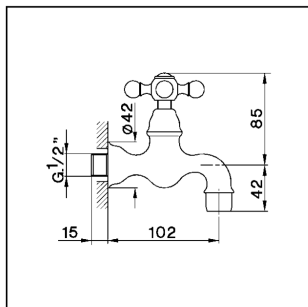

Rubinetto monoacqua a parete ARCANA CERAMIC

MODELLO **AC001520**

Rubinetto monoacqua a parete

FINITURE DISPONIBILI

CARATTERISTICHE

Rubinetto monoacqua a parete ARCANA CERAMIC

cisal

AC 00152

- Rubinetto a parete
- Simple tap
- Auslaufventil
- Robinet simple

bar	PORTATA * FLOW RATE DURCHFLOSS DEBIT l/min.
0,5	8,5
1	12
2	16,5
3	20
4	23
5	26

* con resistenza silenziosa della classe di portata B (25.2 l/min. a 3 bar)
with hydraulic resistance of flow rate class B (25.2 l/min. at 3 bar)
mit geräuscharmen Widerstand der Durchflussklasse B (25.2 l/min. bei 3 bar)
avec aérateur classe B (25.2 l/min. à 3 bar)

NR.	DESCRIZIONE DESCRIPTION BESCHREIBUNG DESCRIPTION	N. CODICE CODE NO. WERKSNR. NR. CODE	NR.	DESCRIZIONE DESCRIPTION BESCHREIBUNG DESCRIPTION	N. CODICE CODE NO. WERKSNR. NR. CODE	NR.	DESCRIZIONE DESCRIPTION BESCHREIBUNG DESCRIPTION	N. CODICE CODE NO. WERKSNR. NR. CODE
1	Maniglia "AR" con vite e placchetta Handle with screw and plate "AR" Griff "AR" mit Schraube und Abdeckkappe Crosillon avec vis et plaque "AR"	ZZ 90307 0	5	Aeratore M.22x1 IB Mousseur M.22x1 IB Perlator M.22x1 IB Mousseur M.22x1 IB	ZZ 92841 0			
1-1	Placchetta a vite maniglia "AR" Cap for handle "AR" Abdeckkappe "AR" Griff Plaque cache - vis crois. "AR"	ZZ 92617 0	5-1	Cartuccia per aeratore M. 22x1 Mousseur cartridge M.22x1 Kart. 1/Perlator M.22x1 Cartouche x mousseur M.22x1	ZZ 92703 0			
1-2	Vite M.4,5x10 tb. tc. zigrinata Screw M.4,5x10 Schraube M.4,5x10 Vis M.4,5x10	ZZ 92609 0						
2	Cappuccio coprivite Ø32 H.21 "AC" Escaltheon Ø32 H.21 "AC" headvalve Abdeckkappe Ø32 H.21 "AC" Rosace couvre-tête Ø32 H.21 "AC"	ZZ 92652 0						
3	Tubetto coprivite "AR" H.15,5 Sliding cover tube "AR" H.15,5 Abdeckkappe Oberteil "AR" H.15,5 Tube couvre-tête "AR" H.15,5	ZZ 92619 0						
4	Vilone ceramico DX per mondolori e gruppi "AC" Ceramic headvalve 1/2" right "AC"-short Keramikoberteil 1/2"-rechts-"AC"-kurz Tête céramique 1/2" droite "AC" - courte	ZZ 92858 0						