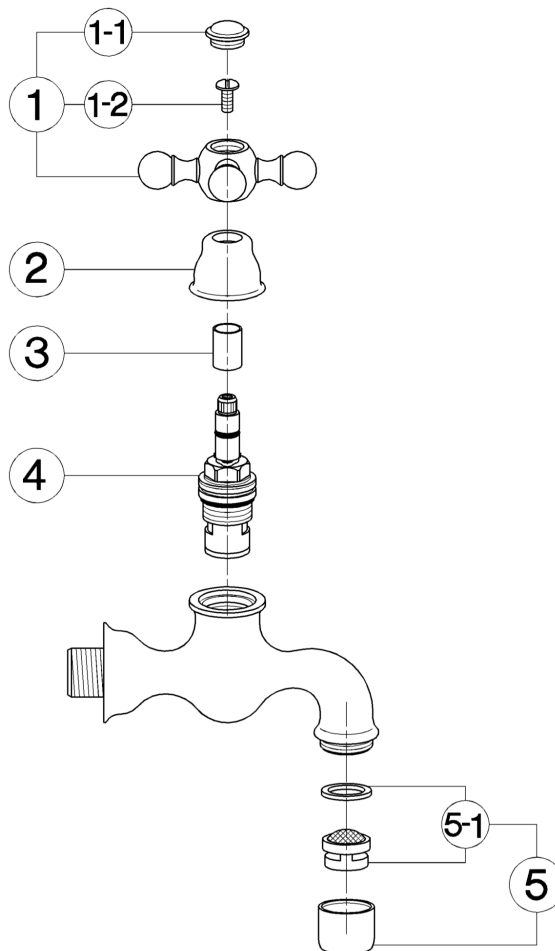

Rubinetto monoacqua a parete ARCANA CERAMIC

MODELLO **AC001520**

Rubinetto monoacqua a parete

FINITURE DISPONIBILI

CARATTERISTICHE

Rubinetto monoacqua a parete ARCANA CERAMIC

cisal

AC 00152

- Rubinetto a parete
- Simple tap
- Auslaufventil
- Robinet simple

bar	PORTATA * FLOW RATE DURCHFLOSS DEBIT l/min.
0,5	8,5
1	12
2	16,5
3	20
4	23
5	26

* con resistenza silenziosa della classe di portata B (25.2 l/min. a 3 bar)
with hydraulic resistance of flow rate class B (25.2 l/min. at 3 bar)
mit geräuscharmen Widerstand der Durchflussklasse B (25.2 l/min. bei 3 bar)
avec aérateur classe B (25.2 l/min. à 3 bar)

NR.	DESCRIZIONE DESCRIPTION BESCHREIBUNG DESCRIPTION	N. CODICE CODE NO. WERKSNR. NR. CODE	NR.	DESCRIZIONE DESCRIPTION BESCHREIBUNG DESCRIPTION	N. CODICE CODE NO. WERKSNR. NR. CODE	NR.	DESCRIZIONE DESCRIPTION BESCHREIBUNG DESCRIPTION	N. CODICE CODE NO. WERKSNR. NR. CODE
1	Maniglia "AR" con vite e placchetta Handle with screw and plate "AR" Griff "AR" mit Schraube und Abdeckkappe Crosillon avec vis et plaque "AR"	ZZ 90307 0	5	Aeratore M.22x1 IB Mousseur M.22x1 IB Perlator M.22x1 IB Mousseur M.22x1 IB	ZZ 92841 0			
1-1	Placchetta a vite maniglia "AR" Cap for handle "AR" Abdeckkappe "AR" Griff Plaque cache - vis crois. "AR"	ZZ 92617 0	5-1	Cartuccia per aeratore M. 22x1 Mousseur cartridge M.22x1 Kart. 1/Perlator M.22x1 Cartouche x mousseur M.22x1	ZZ 92703 0			
1-2	Vite M.4,5x10 tb. tc. zigrinata Screw M.4,5x10 Schraube M.4,5x10 Vis M.4,5x10	ZZ 92609 0						
2	Cappuccio coprivite Ø32 H.21 "AC" Escaltheon Ø32 H.21 "AC" headvalve Abdeckkappe Ø32 H.21 "AC" Rosace couvre-tête Ø32 H.21 "AC"	ZZ 92652 0						
3	Tubetto coprivite "AR" H.15,5 Sliding cover tube "AR" H.15,5 Abdeckkappe Oberteil "AR" H.15,5 Tube couvre-tête "AR" H.15,5	ZZ 92619 0						
4	Vilone ceramico DX per mondolori e gruppi "AC" Ceramic headvalve 1/2" right "AC"-short Keramikoberteil 1/2"-rechts-"AC"-kurz Tête céramique 1/2" droite "AC" - courte	ZZ 92858 0						