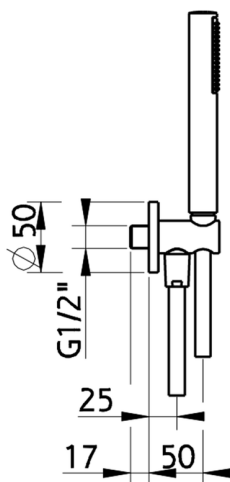

Completo doccia con presa acqua SHOWER

MODELLO **C2003030**

Completo doccia con presa acqua, supporto doccetta murale, doccetta monogetto Minimal D.26 mm in ABS, flessibile liscio SILVERFLEX 150 cm

FINITURE DISPONIBILI

21 21 Cromo

CARATTERISTICHE

2023-08-22