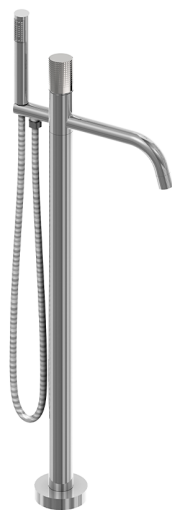

Miscelatore monocomando vasca a pavimento X32

MODELLO **X1004204**

Miscelatore monocomando vasca a pavimento, supporto doccetta su colonna, doccetta monogetto minimale, flex inox 150 cm, Inox AISI 304

FINITURE DISPONIBILI

-  **5H** 5H Dark Brass Brushed
-  **5L** 5L Black Titanium Spazzolato
-  **5N** 5N Oro Rosa Spazzolato
-  **D1** D1 Inox Spazzolato

CARATTERISTICHE

Ricambio Cartuccia **ZZ9B871000**

Cartuccia Monocomando progressiva 40 mm