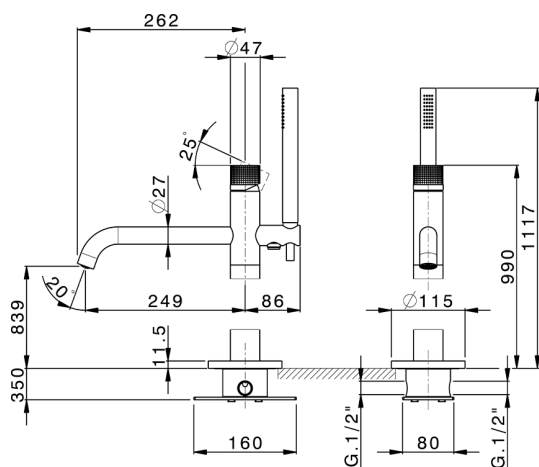

Miscelatore monocomando vasca a pavimento X32

MODELLO **X1004204**

Miscelatore monocomando vasca a pavimento, supporto doccetta su colonna, doccetta monogetto minimale, flex inox 150 cm, Inox AISI 304

FINITURE DISPONIBILI

-  **5H** 5H Dark Brass Brushed
-  **5L** 5L Black Titanium Spazzolato
-  **5N** 5N Oro Rosa Spazzolato
-  **D1** D1 Inox Spazzolato

CARATTERISTICHE

Ricambio Cartuccia **ZZ9B871000**

Cartuccia Monocomando progressiva 40 mm