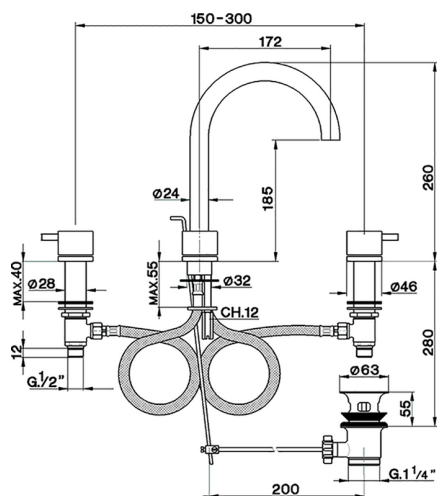

Miscelatore lavabo 3 fori NUOVA LESS

MODELLO **LN001060**

Miscelatore lavabo 3 fori, con scarico automatico
1"1/4

FINITURE DISPONIBILI

-  **21** 21 Cromo
-  **2F** 2F Nichel Spazzolato
-  **40** 40 Nero Opaco
-  **4Q** 4Q Bianco Opaco