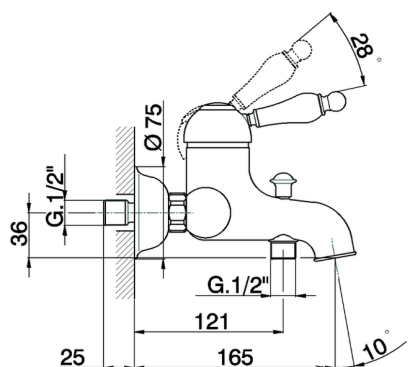

Miscelatore monocomando vasca ARCANA EMPRESS

MODELLO **EM000130**

Miscelatore monocomando vasca, senza completo doccia, attacco per flessibile 1/2" M

FINITURE DISPONIBILI

-  **21** 21 Cromo
-  **24** 24 Oro
-  **26** 26 Vecchio Rame
-  **27** 27 Vecchio Bronzo
-  **2A** 2A Nichel Satinato Spazzolato
-  **74** 74 Cromo/Oro

CARATTERISTICHE

Ricambio Cartuccia **ZZ92909000**

Cartuccia Monocomando 43 mm

2023-08-21