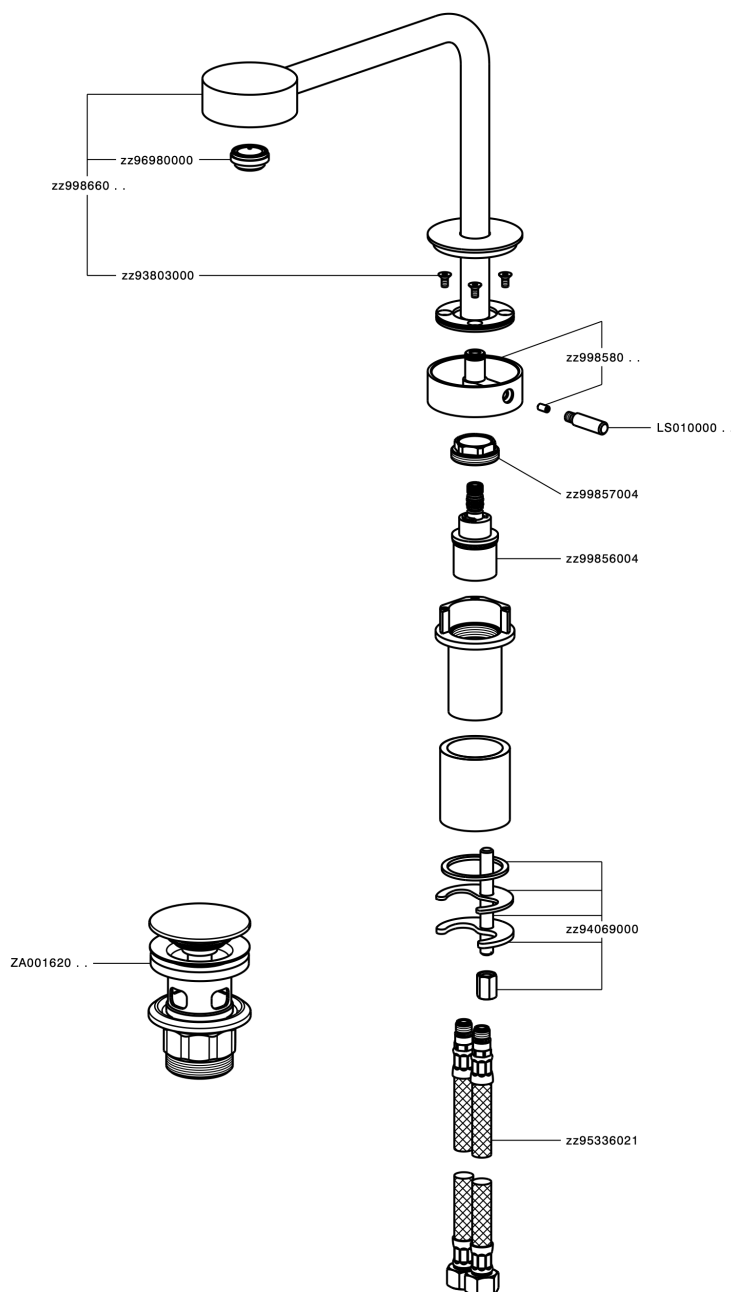

## Miscelatore monocomando lavabo alto SLIM

MODELLO **SM001710**

Miscelatore monocomando lavabo alto, con scarico Click Clack 1"1/4, flex inox G.3/8"

### CARATTERISTICHE

Ricambio Cartuccia **ZZ99856004**

**Cartuccia Monocomando progressiva 27mm**

## Miscelatore monocomando lavabo alto SLIM

SM001710

<https://www.cisal.it/miscelatore-monocomando-lavabo-alto-slimsm001710>

2023-08-19