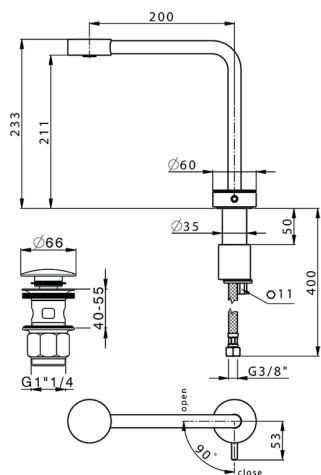

## Miscelatore monocomando lavabo alto SLIM

MODELLO **SM001710**

Miscelatore monocomando lavabo alto, con scarico Click Clack 1"1/4, flex inox G.3/8"

### CARATTERISTICHE

Ricambio Cartuccia **ZZ99856004**

**Cartuccia Monocomando progressiva 27mm**