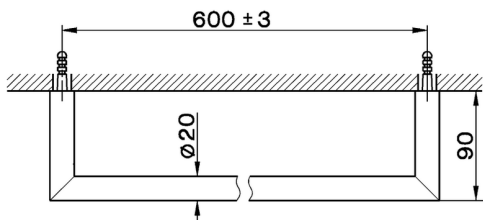

## Porta salviette ACCESSORI BAGNO

MODELLO **SY090102**

Porta salviette

FINITURE DISPONIBILI

-  **21** 21 Cromo
-  **2B** 2B Nichel Lucido
-  **2F** 2F Nichel Spazzolato
-  **2P** 2P Oro Rosa
-  **2Q** 2Q Black Titanium
-  **40** 40 Nero Opaco
-  **4Q** 4Q Bianco Opaco