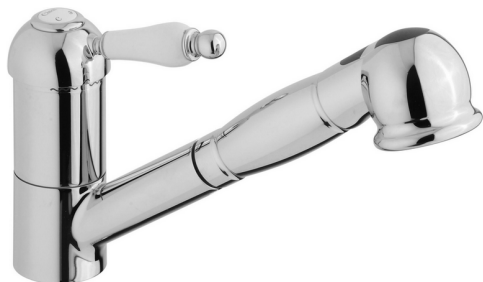

Miscelatore monocomandoavello docc. estraibile ARCANA EMPRESS

MODELLO **EM002570**

Miscelatore monocomandoavello docc. estraibile, bocca girevole, doccetta 2 getti, flex Ottone 150 cm

FINITURE DISPONIBILI

21 21 Cromo

CARATTERISTICHE

Ricambio Cartuccia **ZZ92909000**

Cartuccia Monocomando 43 mm

2023-08-21