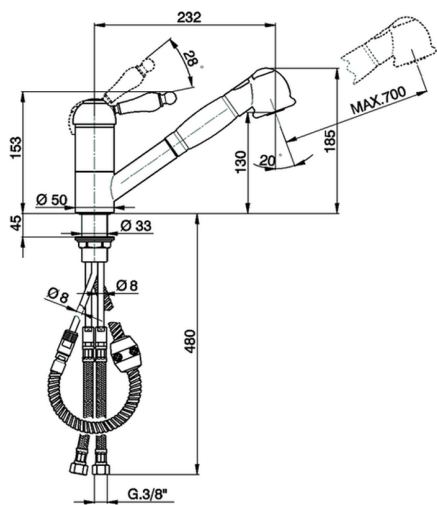

Miscelatore monocomandoavello docc. estraibile ARCANA EMPRESS

MODELLO **EM002570**

Miscelatore monocomandoavello docc. estraibile, bocca girevole, doccetta 2 getti, flex Ottone 150 cm

FINITURE DISPONIBILI

21 21 Cromo

CARATTERISTICHE

Ricambio Cartuccia **ZZ92909000**

Cartuccia Monocomando 43 mm

2023-08-21