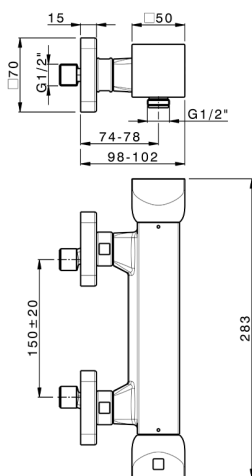

Miscelatore termostatico doccia HI-RISE

MODELLO **RIT01010**

Miscelatore termostatico doccia, senza completo doccia, attacco per flessibile 1/2" M

FINITURE DISPONIBILI

-  **21** 21 Cromo
-  **6X** 6X Bianco Opaco/Oro Spazzolato
-  **6V** 6V Bianco Opaco/Nichel Spazzolato
-  **5G** 5G Oro Rosa
-  **4Q** 4Q Bianco Opaco
-  **40** 40 Nero Opaco
-  **2W** 2W Oro Spazzolato
-  **2F** 2F Nichel Spazzolato
-  **24** 24 Oro
-  **7W** 7W Nero Opaco/Oro Spazzolato