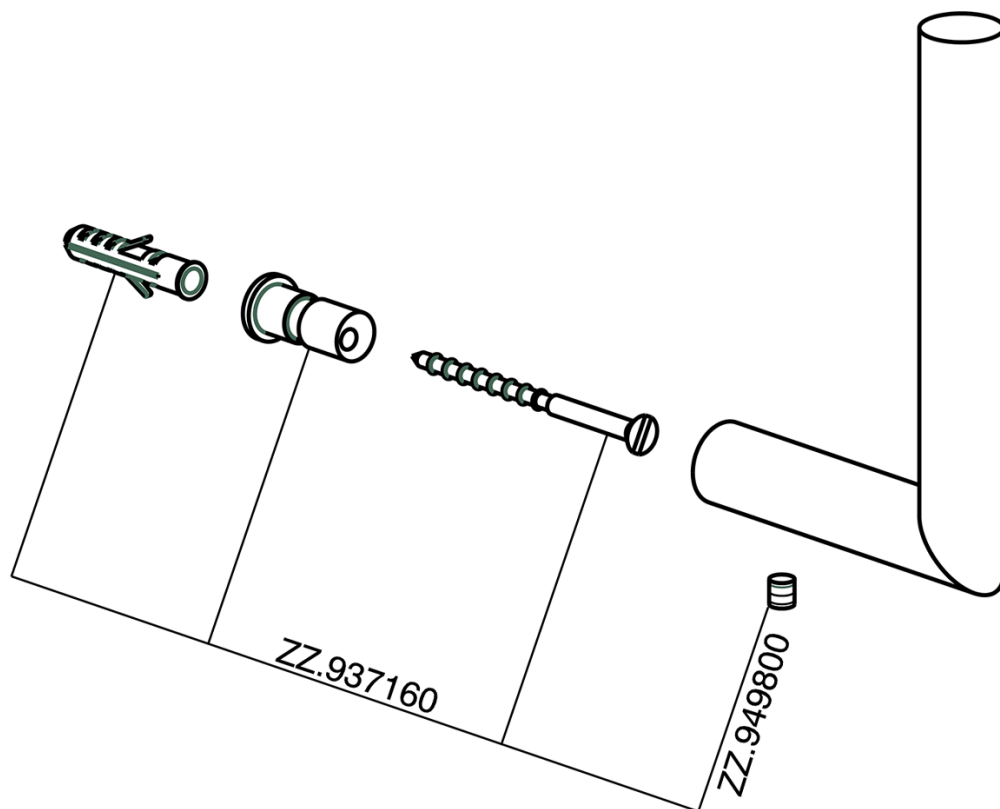

Porta rotolo di riserva ACCESSORI BAGNO

MODELLO **SY090410**

Porta rotolo di riserva

FINITURE DISPONIBILI

-  **21** 21 Cromo
-  **2B** 2B Nichel Lucido
-  **2F** 2F Nichel Spazzolato
-  **2P** 2P Oro Rosa
-  **2Q** 2Q Black Titanium
-  **40** 40 Nero Opaco
-  **4Q** 4Q Bianco Opaco

CARATTERISTICHE

Porta rotolo di riserva ACCESSORI BAGNO

SY090410

<https://www.cisal.it/porta-rotolo-di-riserva-accessori-bagnosy090410>

2023-08-23