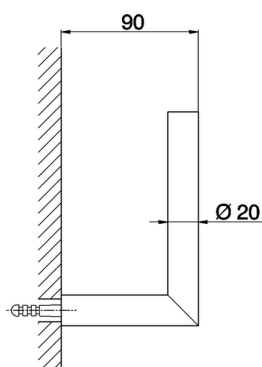

Porta rotolo di riserva ACCESSORI BAGNO

MODELLO **SY090410**

Porta rotolo di riserva

FINITURE DISPONIBILI

-  **21** 21 Cromo
-  **2B** 2B Nichel Lucido
-  **2F** 2F Nichel Spazzolato
-  **2P** 2P Oro Rosa
-  **2Q** 2Q Black Titanium
-  **40** 40 Nero Opaco
-  **4Q** 4Q Bianco Opaco

CARATTERISTICHE

Porta rotolo di riserva ACCESSORI BAGNO

SY090410

<https://www.cisal.it/porta-rotolo-di-riserva-accessori-bagnosy090410>

2023-08-23