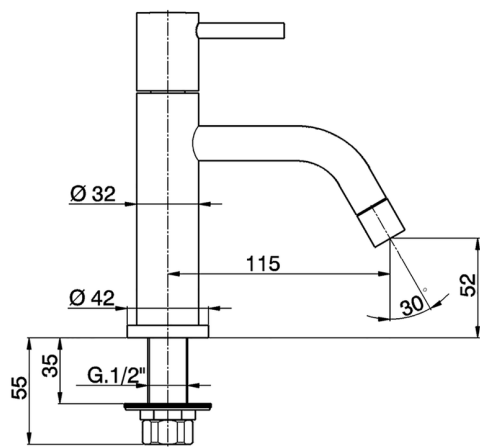

Rubinetto monoacqua NUOVA LESS

MODELLO **LN000900**

Rubinetto monoacqua, senza scarico automatico, senza flessibili

FINITURE DISPONIBILI

21 21 Cromo

CARATTERISTICHE

2023-08-18