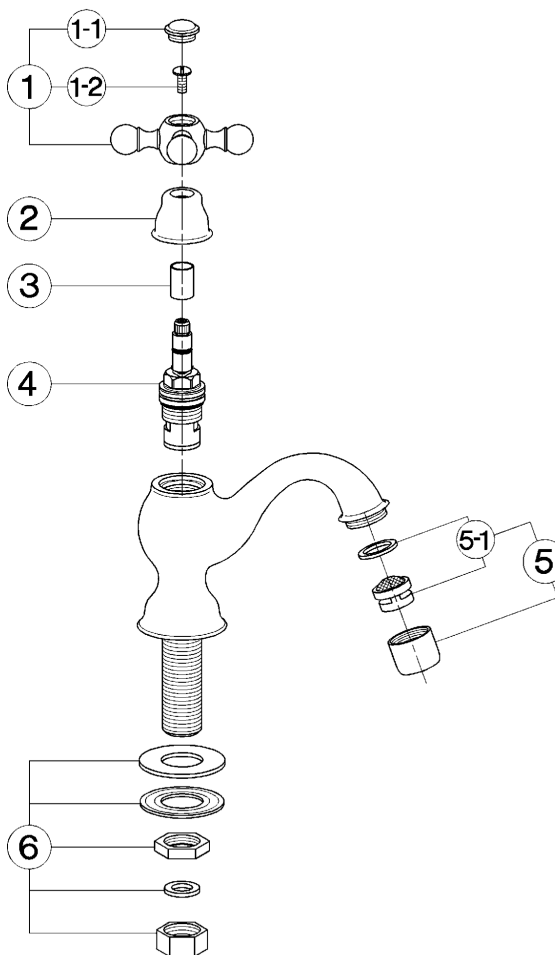

## Rubinetto monoacqua ARCANA CERAMIC

**cisal**

**AC 00090**

- Rubinetto collo cigno
- Basin pillar tap
- Standventil
- Robinet de lavabo

bar	PORTATA BOCCA DI EROGAZIONE * SPOUT FLOW RATE DURCHFLOSS WANNENEINLAUF DEBIT BEC DEVERSEUR l/min.
0.5	8
1	12
2	16.5
3	20
4	23
5	26

NR.	DESCRIZIONE DESCRIPTION BESCHREIBUNG DESCRIPTION	N. CODICE CODE NO. WERKSNR. NR. CODE	NR.	DESCRIZIONE DESCRIPTION BESCHREIBUNG DESCRIPTION	N. CODICE CODE NO. WERKSNR. NR. CODE	NR.	DESCRIZIONE DESCRIPTION BESCHREIBUNG DESCRIPTION	N. CODICE CODE NO. WERKSNR. NR. CODE
1	Maniglia "AR" con vite e placchetta Handle with screw and plate "AR" Griff "AR" mit Schraube und Abdeckkappe Croisillon avec vis et plaquette "AR"	ZZ 90307 0	5	Aeratore M.22x1 IB Mousseur M.22x1 IB Perlator M.22x1 IB Mousseur M.22x1 IB	ZZ 92841 0			
1-1	Placchetta a vite maniglia "AR" Cap for handle "AR" Abdeckkappe "AR" Griff Plaquette cache - vis crois. "AR"	ZZ 92617 0	5-1	Cartuccia per aeratore M. 22x1 Mousseur cartridge M.22x1 Kart. 1/Perlator M.22x1 Cartouche x mousseur M.22x1	ZZ 92703 0			
1-2	Vite M.4,5x10 tb. tc. zigrinata Screw M.4,5x10 Schraube M.4,5x10 Vis M.4,5x10	ZZ 92609 0	6	Set installazione rubinetto cigno Installation set for pillar tap Befestigungsset Set installation	ZZ 92865 0			
2	Cappuccio coprivite 032 H.21 "AC" Escaltheon 032 H.21 "AC" hadralve Abdeckkappe 032 H.21 "AC" Rosace couvre-tête 032 H.21 "AC"	ZZ 92652 0						
3	Tubetto copriasta "AR" H.15,5 Sliding cover tube "AR" H.15,5 Abdeckkappe Oberteil "AR" H.15,5 Tube couvre-tête "AR" H.15,5	ZZ 92619 0						
4	Vitone ceramico DX per monotori e gruppi "AC" Ceramic handlevalve 1/2" right "AC"-short Keramikoberteil 1/2"-rechts-"AC"-kurz Tête céramique 1/2" droite "AC"-courte	ZZ 92858 0						