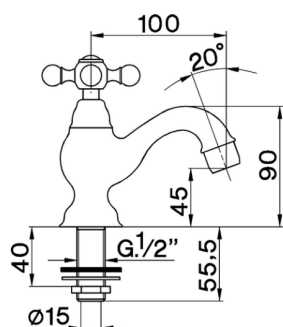

FINITURE DISPONIBILI

- **21** 21 Cromo
- **24** 24 Oro
- **26** 26 Vecchio Rame
- **27** 27 Vecchio Bronzo
- **2A** 2A Nichel Satinato Spazzolato
- **74** 74 Cromo/Oro