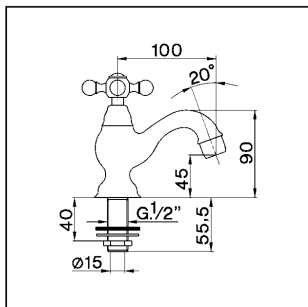

## Rubinetto monoacqua ARCANA CERAMIC

**cisal**

**AC 00090**

- Rubinetto collo cigno
- Basin pillar tap
- Standventil
- Robinet de lavabo

bar	PORTATA BOCCA DI EROGAZIONE * SPOUT FLOW RATE DURCHFLOSS WANNENEINLAUF DEBIT BEC DEVERSEUR l/min.
0.5	8
1	12
2	16.5
3	20
4	23
5	26

NR.	DESCRIZIONE DESCRIPTION BESCHREIBUNG DESCRIPTION	N. CODICE CODE NO. WERKSNR. NR. CODE	NR.	DESCRIZIONE DESCRIPTION BESCHREIBUNG DESCRIPTION	N. CODICE CODE NO. WERKSNR. NR. CODE	NR.	DESCRIZIONE DESCRIPTION BESCHREIBUNG DESCRIPTION	N. CODICE CODE NO. WERKSNR. NR. CODE
1	Maniglia "AR" con vite e placchetta Handle with screw and plate "AR" Griff "AR" mit Schraube und Abdeckkappe Croisillon avec vis et plaquette "AR"	ZZ 90307 0	5	Aeratore M.22x1 IB Mousseur M.22x1 IB Perlator M.22x1 IB Mousseur M.22x1 IB	ZZ 92841 0			
1-1	Placchetta a vite maniglia "AR" Cap for handle "AR" Abdeckkappe "AR" Griff Plaquette cache - vis crois. "AR"	ZZ 92617 0	5-1	Cartuccia per aeratore M. 22x1 Mousseur cartridge M.22x1 Kart. 1/Perlator M.22x1 Cartouche x mousseur M.22x1	ZZ 92703 0			
1-2	Vite M.4,5x10 tb. tc. zigrinata Screw M.4,5x10 Schraube M.4,5x10 Vis M.4,5x10	ZZ 92609 0	6	Set installazione rubinetto cigno Installation set for pillar tap Befestigungsset Set installation	ZZ 92865 0			
2	Cappuccio coprivite 032 H.21 "AC" Escaltheon 032 H.21 "AC" hadralve Abdeckkappe 032 H.21 "AC" Rosace couvre-tête 032 H.21 "AC"	ZZ 92652 0						
3	Tubetto copriasta "AR" H.15,5 Sliding cover tube "AR" H.15,5 Abdeckkappe Oberteil "AR" H.15,5 Tube couvre-tête "AR" H.15,5	ZZ 92619 0						
4	Vitone ceramico DX per monotori e gruppi "AC" Ceramic handlevalve 1/2" right "AC"-short Keramikoberteil 1/2"-rechts-"AC"-kurz Tête céramique 1/2" droite "AC"-courte	ZZ 92858 0						