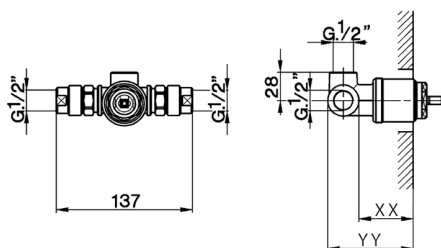

Parte incasso monocomando doccia INCASSO

MODELLO **ZA004310**

Parte incasso monocomando doccia, con silenziatori, senza parte esterna

FINITURE DISPONIBILI

CARATTERISTICHE

Ricambio Cartuccia **ZZ93196000**

Incasso **1**

Cartuccia Monocomando 38 mm

Piastra/Plate/Plaque/Platte/Placa

2-3mm: XX 22-56 YY 52-86

10mm: XX 15-45 YY 45-75

2023-08-23