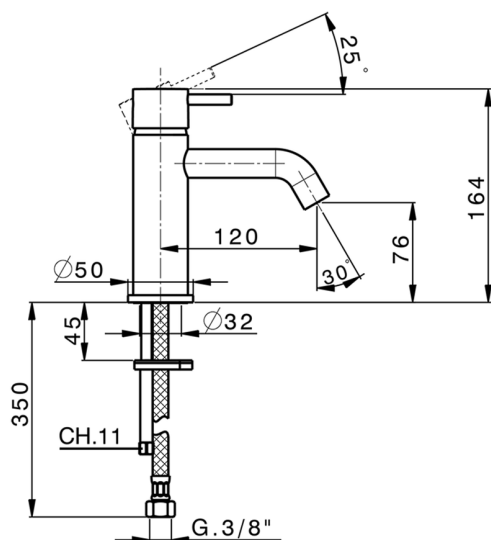

Miscelatore monocomando lavabo NUOVA LESS

MODELLO **LN000540**

Miscelatore monocomando lavabo, senza scarico automatico, flex inox G.3/8"

FINITURE DISPONIBILI

-  **21** 21 Cromo
-  **2F** 2F Nichel Spazzolato
-  **40** 40 Nero Opaco
-  **4Q** 4Q Bianco Opaco

CARATTERISTICHE

Ricambio Cartuccia **ZZ99672000**

Cartuccia Monocomando 35 mm

EcoStop

Con il Dispositivo EcoStop l'apertura dell'acqua avviene con un punto duro al 50% circa della portata. Un fermo a metà apertura, da vincere con una leggera forza solo e soltanto quando ci sia una reale necessità di richiesta d'acqua alla massima portata. Ciò permette di consumare fino al 50% in meno di acqua.