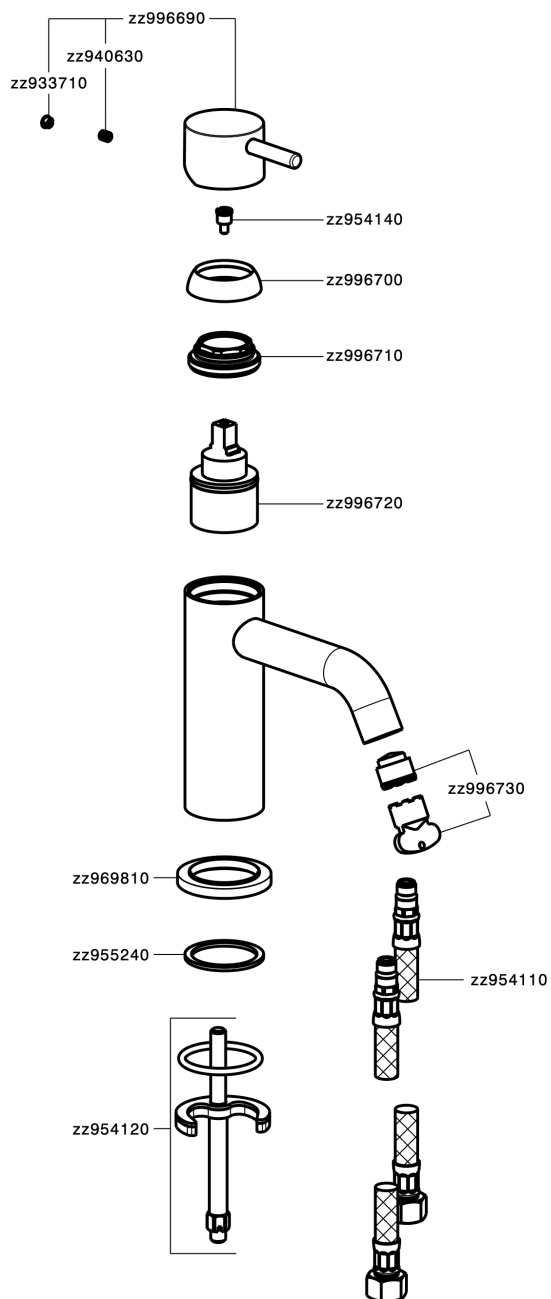

Miscelatore monocomando lavabo NUOVA LESS

LN000540

<https://www.cisal.it/miscelatore-monocomando-lavabo-nuova-lessln000540>

2023-08-18