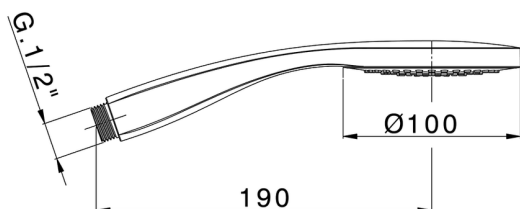

CARATTERISTICHE