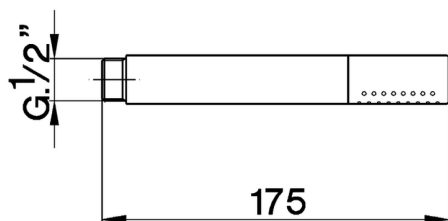

Doccetta minimale in Ottone SHOWER

MODELLO **DS014090**

Doccetta minimale in Ottone, monogetto

FINITURE DISPONIBILI

- **21** 21 Cromo
- **2A** 2A Nichel Satinato Spazzolato
- **2P** 2P Oro Rosa
- **2Q** 2Q Black Titanium
- **40** 40 Nero Opaco
- **4Q** 4Q Bianco Opaco

CARATTERISTICHE

2023-08-18