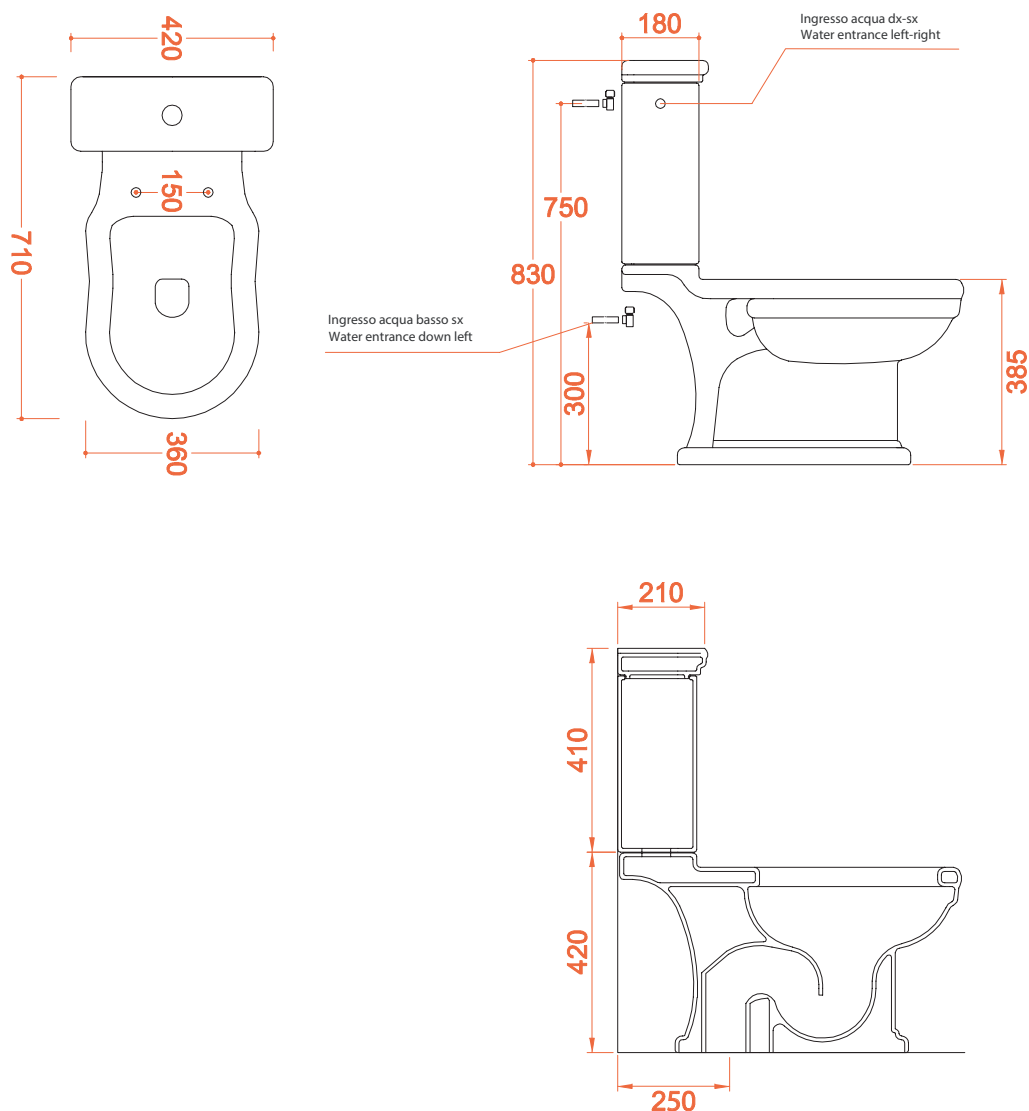

HERMITAGE | HEV008 + HEC001

Vaso monoblocco con scarico S 71*36*38.5 + cassetta monoblocco 41*21*42
Close coupled WC with floor drain 71*36*38.5 + ceramic cistern 41*21*42

Peso: KG 22+14
Weight: KG 22+14

N.B. Le misure indicate possono subire una variazione dell'0,6% circa, dovuta ad usura stampi e a variazioni delle caratteristiche tecniche relative alle materie prime che compongono l'impasto.

N.B. Indicated size could have a variation of about 0,6% due to usure of the moulds or the variations of the materials' technical characteristics used in the mixture.