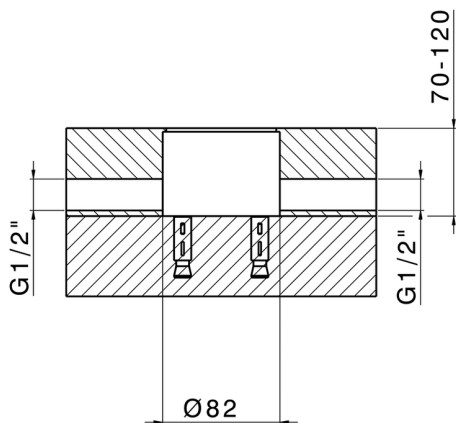

## Parte esterna monocomando vasca a pavimento HI-RISE

MODELLO **RI014204**

Parte esterna monocomando vasca a pavimento, supporto doccetta su colonna, doccetta monogetto minimalista 35x15 mm Ottone, flessibile liscio SUPREME 150 cm

## Parte incasso monocomando free-standing INCASSO

MODELLO **ZA004510**

Parte incasso monocomando free-standing

FINITURE DISPONIBILI

 **04** 04 Senza Finitura

CARATTERISTICHE

Incasso **1**

2023-07-24