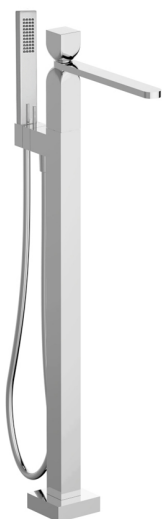

## Parte esterna monocomando vasca a pavimento HI-RISE

MODELLO **RI014204**

Parte esterna monocomando vasca a pavimento, supporto doccetta su colonna, doccetta monogetto minimalista 35x15 mm Ottone, flessibile liscio SUPREME 150 cm

### FINITURE DISPONIBILI

- 
**21** 21 Cromo
- 
**6X** 6X Bianco Opaco/Oro Spazzolato
- 
**6V** 6V Bianco Opaco/Nichel Spazzolato
- 
**5G** 5G Oro Rosa
- 
**4Q** 4Q Bianco Opaco
- 
**40** 40 Nero Opaco
- 
**2W** 2W Oro Spazzolato
- 
**2F** 2F Nichel Spazzolato
- 
**24** 24 Oro
- 
**7W** 7W Nero Opaco/Oro Spazzolato

### CARATTERISTICHE

Ricambio Cartuccia **ZZ96550000**

**Cartuccia Monocomando 25 mm**

Installazione **Incasso**

Parti Incasso necessarie **ZA004510**

## Parte incasso monocomando free-standing INCASSO

MODELLO **ZA004510**

Parte incasso monocomando free-standing

FINITURE DISPONIBILI

 **04** 04 Senza Finitura

CARATTERISTICHE

Incasso **1**

2023-07-24