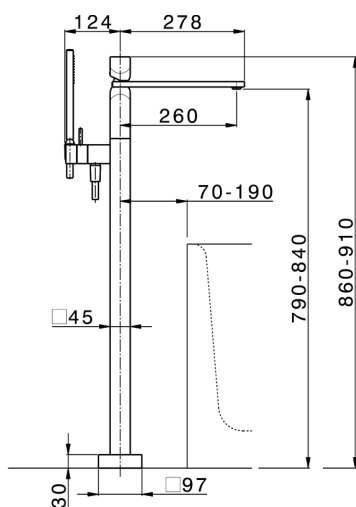

## Parte esterna monocomando vasca a pavimento HI-RISE

MODELLO **RI014204**

Parte esterna monocomando vasca a pavimento, supporto doccetta su colonna, doccetta monogetto minimalista 35x15 mm Ottone, flessibile liscio SUPREME 150 cm

### CARATTERISTICHE

Ricambio Cartuccia **ZZ96550000**

**Cartuccia Monocomando 25 mm**

Installazione **Incasso**

Parti Incasso necessarie **ZA004510**