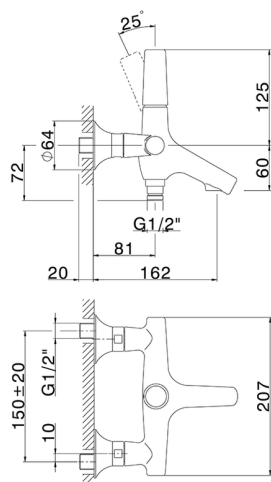

Miscelatore monocomando vasca VITA

MODELLO **VI000134**

Miscelatore monocomando vasca, senza completo doccia, attacco per flessibile 1/2" M

FINITURE DISPONIBILI

-  **21** 21 Cromo
-  **2Q** 2Q Black Titanium
-  **40** 40 Nero Opaco
-  **4Q** 4Q Bianco Opaco

CARATTERISTICHE

Ricambio Cartuccia **ZZ9A708000**

Cartuccia Monocomando Joystick 25mm

Miscelatore monocomando vasca VITA

VI000134

<https://www.cisal.it/miscelatore-monocomando-vasca-vitavi000134>

2023-08-19