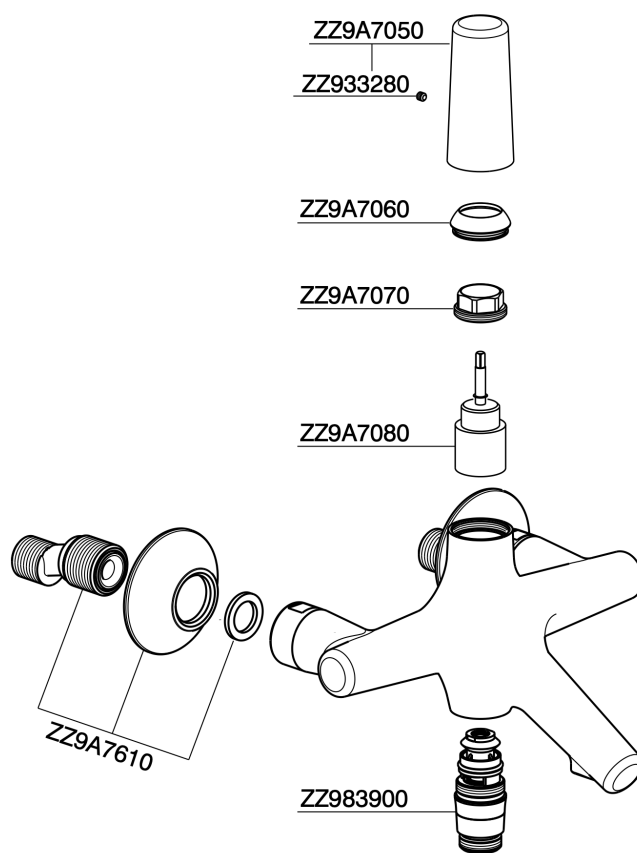

Miscelatore monocomando vasca VITA

MODELLO **VI000134**

Miscelatore monocomando vasca, senza completo doccia, attacco per flessibile 1/2" M

FINITURE DISPONIBILI

-  **21** 21 Cromo
-  **2Q** 2Q Black Titanium
-  **40** 40 Nero Opaco
-  **4Q** 4Q Bianco Opaco

CARATTERISTICHE

Ricambio Cartuccia **ZZ9A708000**

Cartuccia Monocomando Joystick 25mm

Miscelatore monocomando vasca VITA

VI000134

<https://www.cisal.it/miscelatore-monocomando-vasca-vitavi000134>

2023-08-19