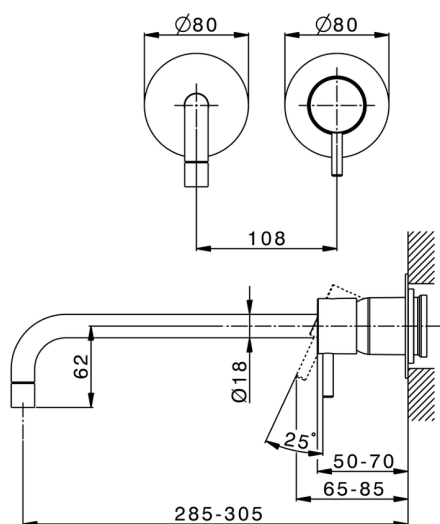

Parte esterna monocomando lavabo a parete LESS MINIMAL

MODELLO **LM005518**

Parte esterna monocomando lavabo a parete, senza parte incasso, per art. Easy-Box ZA002450-ZA025510

FINITURE DISPONIBILI

-  **21** 21 Cromo
-  **2F** 2F Nichel Spazzolato
-  **40** 40 Nero Opaco
-  **4Q** 4Q Bianco Opaco