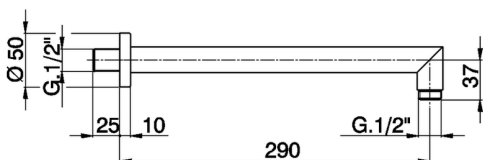

Braccio doccia SHOWER

MODELLO **DS013243**

Braccio doccia, L.290 mm, Ottone

FINITURE DISPONIBILI

-  **21** 21 Cromo
-  **27** 27 Vecchio Bronzo
-  **2A** 2A Nichel Satinato Spazzolato
-  **2B** 2B Nichel Lucido
-  **2F** 2F Nichel Spazzolato
-  **2P** 2P Oro Rosa
-  **40** 40 Nero Opaco
-  **4Q** 4Q Bianco Opaco
-  **5H** 5H Dark Brass Brushed