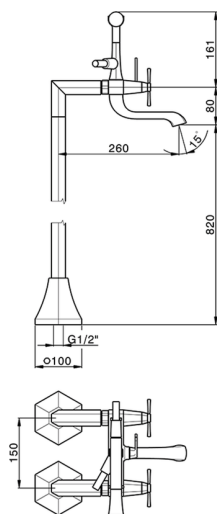

CARATTERISTICHE

2023-08-18