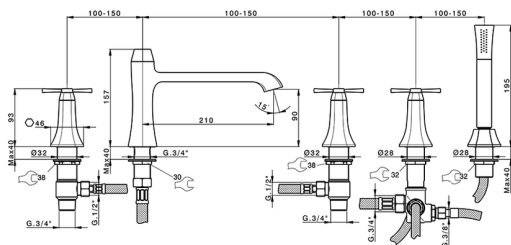

Miscelatore bordo vasca 5 Fori **CHÉRIE**

MODELLO **CX000260**

Miscelatore bordo vasca 5 Fori,deviatore 2 uscite,doccetta monogetto Chérie in Ottone,flex Ottone 175 cm

FINITURE DISPONIBILI

- 
6T 6T Cromo/Nero Opaco
- 
7C 7C Oro/Nero Opaco
- 
7D 7D Nichel Lucido/Nero Opaco
- 
7E 7E Oro Rosa/Nero Opaco