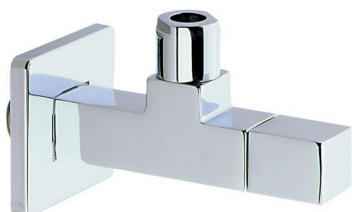

Rubinetto di alimentazione **COMPLEMENTI**

MODELLO **ZA002910**

Rubinetto di alimentazione

FINITURE DISPONIBILI

-  **21** 21 Cromo
-  **24** 24 Oro
-  **2B** 2B Nichel Lucido

CARATTERISTICHE

2023-08-19