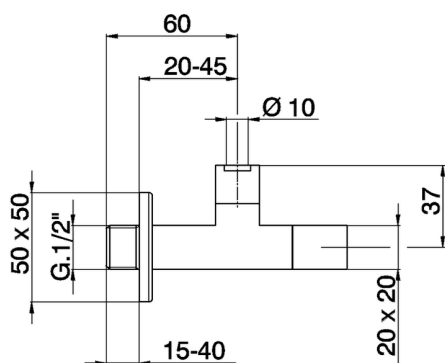

Rubinetto di alimentazione **COMPLEMENTI**

MODELLO **ZA002910**

Rubinetto di alimentazione

FINITURE DISPONIBILI

-  **21** 21 Cromo
-  **24** 24 Oro
-  **2B** 2B Nichel Lucido

CARATTERISTICHE

2023-08-19