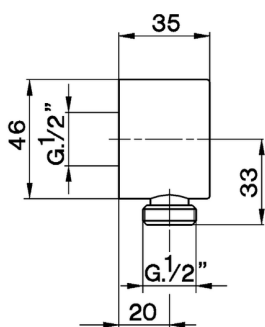

Presa d'acqua SHOWER

MODELLO **DS017300**

Preso d'acqua

FINITURE DISPONIBILI

-  **21** 21 Cromo
-  **2A** 2A Nichel Satinato Spazzolato
-  **2F** 2F Nichel Spazzolato

CARATTERISTICHE

2023-08-22