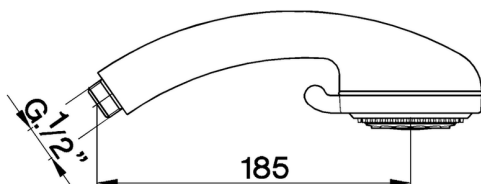

Doccetta Ares SHOWER

MODELLO **DS014130**

Doccetta Ares,3 getti ABS

FINITURE DISPONIBILI

CARATTERISTICHE

2023-08-22