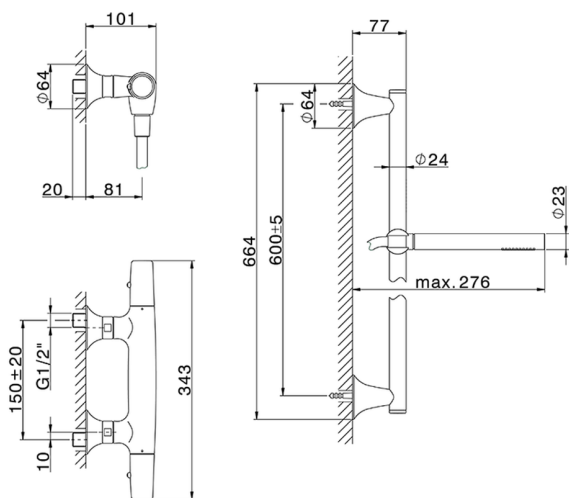

Miscelatore termostatico doccia con saliscendi VITA

MODELLO **VIS01010**

Miscelatore termostatico doccia con saliscendi, asta 60 cm ottone Ø24 con supp. scorrevole
Ottone, doccetta monogetto D.23 mm in Ottone, flessibile liscio SUPREME 150 cm

FINITURE DISPONIBILI

-  **21** 21 Cromo
-  **2Q** 2Q Black Titanium
-  **40** 40 Nero Opaco
-  **4Q** 4Q Bianco Opaco

CARATTERISTICHE

Ricambio Cartuccia **ZZ96551000**

Cartuccia Termostatica TMX 25

SafeTouch