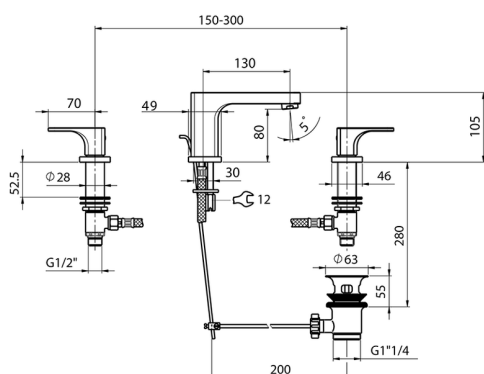

Miscelatore lavabo 3 fori CUBIC

MODELLO **CU001020**

Miscelatore lavabo 3 fori, con scarico automatico
1"1/4

FINITURE DISPONIBILI

-  **21** 21 Cromo
-  **2B** 2B Nichel Lucido
-  **2F** 2F Nichel Spazzolato
-  **40** 40 Nero Opaco