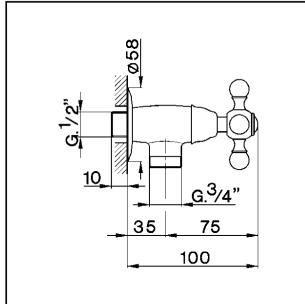

Rubinetto monoacqua a parete ARCANA CERAMIC

MODELLO **AC001440**

Rubinetto monoacqua a parete

FINITURE DISPONIBILI

CARATTERISTICHE

Rubinetto monoacqua a parete ARCANA CERAMIC

cisal

AC 00144

- Rubinetto a parete
- Simple tap
- Spültisch Auslaufventil
- Robinet simple

| bar | PORTATA * FLOW RATE DURCHFLOSS DEBIT l/min. |
|-----|---|
| 0.1 | 6 |
| 0.3 | 11.5 |
| 0.5 | 15 |
| 3 | 21 |
| 4 | 30 |
| 5 | 36.5 |

* senza resistenza silenziosa (uscita libera)
without hydraulic resistance
ohne Widerstand
sans résistance hydraulique

| NR. | DESCRIZIONE DESCRIPTION BESCHREIBUNG DÉSCRIPTION | N. CODICE CODE NO. WERKSNR. NR. CODE | NR. | DESCRIZIONE DESCRIPTION BESCHREIBUNG DÉSCRIPTION | N. CODICE CODE NO. WERKSNR. NR. CODE | NR. | DESCRIZIONE DESCRIPTION BESCHREIBUNG DÉSCRIPTION | N. CODICE CODE NO. WERKSNR. NR. CODE |
|-----|---|---|-----|---|---|-----|---|---|
| 1 | Maniglia "AR" con vite e placchetta Handle with screw and plate "AR" Griff "AR" mit Schraube und Abdeckklappe Croisillon avec vis et plaquette "AR" | ZZ 90307 0 | 5 | Rosone rubinetto rovesciato Escutcheon simple tap Rosette Rosace en inox | ZZ 92605 0 | | | |
| 1-1 | Vite M 4,5x10 lb. tc. zigrinata Screw M 4,5x10 Schraube M 4,5x10 Vis M 4,5x10 | ZZ 92609 0 | | | | | | |
| 1-2 | Placchetta a vite maniglia "AR" Cap for handle "AR" Abdeckklappe "AR" Griff Plaquette cache - vis crois. "AR" | ZZ 92617 0 | | | | | | |
| 2 | Tubetto copriasta "AR" H.15,5 Sliding cover tube "AR" H.15,5 Abdeckklappe Oberteil "AR" H.15,5 Tube couvre-tête "AR" H.15,5 | ZZ 92619 0 | | | | | | |
| 3 | Cappuccio coprivitone Ø32 H.21 "AC" Escutcheon Ø32 H.21 "AC" headvalve Abdeckklappe Ø32 H.21 "AC" Rosace couvre-tête Ø32 H.21 "AC" | ZZ 92652 0 | | | | | | |
| 4 | Vitone ceramico DX per monofori e gruppi "AC" Ceramic headvalve 1/2" right "AC" -short Keramikoberteil 1/2"-rechts "AC" -kurz Tête céramique 1/2" droite "AC" - courte | ZZ 92858 0 | | | | | | |