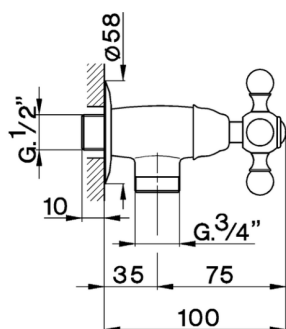

Rubinetto monoacqua a parete ARCANA CERAMIC

MODELLO **AC001440**

Rubinetto monoacqua a parete

FINITURE DISPONIBILI

CARATTERISTICHE

Rubinetto monoacqua a parete ARCANA CERAMIC

cisal

AC 00144

- Rubinetto a parete
- Simple tap
- Spültisch Auslaufventil
- Robinet simple

| bar | PORTATA * FLOW RATE DURCHFLOSS DEBIT l/min. |
|-----|---|
| 0.1 | 6 |
| 0.3 | 11.5 |
| 0.5 | 15 |
| 3 | 21 |
| 4 | 30 |
| 5 | 36.5 |

* senza resistenza silenziosa (uscita libera)
without hydraulic resistance
ohne Widerstand
sans résistance hydraulique

| NR. | DESCRIZIONE DESCRIPTION BESCHREIBUNG DÉSCRIPTION | N. CODICE CODE NO. WERKSNR. NR. CODE | NR. | DESCRIZIONE DESCRIPTION BESCHREIBUNG DÉSCRIPTION | N. CODICE CODE NO. WERKSNR. NR. CODE | NR. | DESCRIZIONE DESCRIPTION BESCHREIBUNG DÉSCRIPTION | N. CODICE CODE NO. WERKSNR. NR. CODE |
|-----|---|---|-----|---|---|-----|---|---|
| 1 | Maniglia "AR" con vite e placchetta Handle with screw and plate "AR" Griff "AR" mit Schraube und Abdeckklappe Croisillon avec vis et plaquette "AR" | ZZ 90307 0 | 5 | Rosone rubinetto rovesciato Escutcheon simple tap Rosette Rosace en inox | ZZ 92605 0 | | | |
| 1-1 | Vite M 4,5x10 lb. tc. zigrinata Screw M 4,5x10 Schraube M 4,5x10 Vis M 4,5x10 | ZZ 92609 0 | | | | | | |
| 1-2 | Placchetta a vite maniglia "AR" Cap for handle "AR" Abdeckklappe "AR" Griff Plaquette cache - vis crois. "AR" | ZZ 92617 0 | | | | | | |
| 2 | Tubetto copriasta "AR" H.15,5 Sliding cover tube "AR" H.15,5 Abdeckklappe Oberteil "AR" H.15,5 Tube couvre-tête "AR" H.15,5 | ZZ 92619 0 | | | | | | |
| 3 | Cappuccio coprivitone Ø32 H.21 "AC" Escutcheon Ø32 H.21 "AC" headvalve Abdeckklappe Ø32 H.21 "AC" Rosace couvre-tête Ø32 H.21 "AC" | ZZ 92652 0 | | | | | | |
| 4 | Vitone ceramico DX per monofori e gruppi "AC" Ceramic headvalve 1/2" right "AC" -short Keramikoberteil 1/2"-rechts "AC" -kurz Tête céramique 1/2" droite "AC" - courte | ZZ 92858 0 | | | | | | |