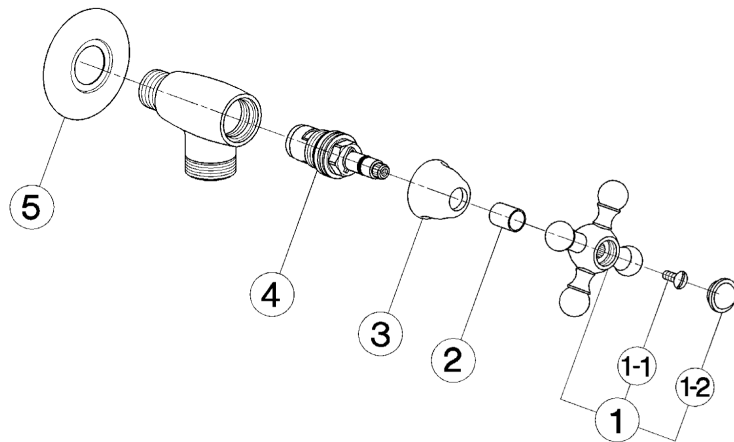

Rubinetto monoacqua a parete ARCANA CERAMIC

MODELLO **AC001440**

Rubinetto monoacqua a parete

FINITURE DISPONIBILI

CARATTERISTICHE

Rubinetto monoacqua a parete ARCANA CERAMIC

cisal

AC 00144

- Rubinetto a parete
- Simple tap
- Spültisch Auslaufventil
- Robinet simple

| bar | PORTATA * FLOW RATE DURCHFLOSS DEBIT l/min. |
|-----|---|
| 0.1 | 6 |
| 0.3 | 11.5 |
| 0.5 | 15 |
| 3 | 21 |
| 4 | 30 |
| 5 | 36.5 |

* senza resistenza silenziosa (uscita libera)
without hydraulic resistance
ohne Widerstand
sans résistance hydraulique

| NR. | DESCRIZIONE DESCRIPTION BESCHREIBUNG DÉSCRIPTION | N. CODICE CODE NO. WERKSNR. NR. CODE | NR. | DESCRIZIONE DESCRIPTION BESCHREIBUNG DÉSCRIPTION | N. CODICE CODE NO. WERKSNR. NR. CODE | NR. | DESCRIZIONE DESCRIPTION BESCHREIBUNG DÉSCRIPTION | N. CODICE CODE NO. WERKSNR. NR. CODE |
|-----|---|---|-----|---|---|-----|---|---|
| 1 | Maniglia "AR" con vite e placchetta Handle with screw and plate "AR" Griff "AR" mit Schraube und Abdeckklappe Croisillon avec vis et plaquette "AR" | ZZ 90307 0 | 5 | Rosone rubinetto rovesciato Escutcheon simple tap Rosette Rosace en inox | ZZ 92605 0 | | | |
| 1-1 | Vite M 4,5x10 lb. tc. zigrinata Screw M 4,5x10 Schraube M 4,5x10 Vis M 4,5x10 | ZZ 92609 0 | | | | | | |
| 1-2 | Placchetta a vite maniglia "AR" Cap for handle "AR" Abdeckklappe "AR" Griff Plaquette cache - vis crois. "AR" | ZZ 92617 0 | | | | | | |
| 2 | Tubetto copriasta "AR" H.15,5 Sliding cover tube "AR" H.15,5 Abdeckklappe Oberteil "AR" H.15,5 Tube couvre-tête "AR" H.15,5 | ZZ 92619 0 | | | | | | |
| 3 | Cappuccio coprivitone Ø32 H.21 "AC" Escutcheon Ø32 H.21 "AC" headvalve Abdeckklappe Ø32 H.21 "AC" Rosace couvre-tête Ø32 H.21 "AC" | ZZ 92652 0 | | | | | | |
| 4 | Vitone ceramico DX per monofori e gruppi "AC" Ceramic headvalve 1/2" right "AC" -short Keramikoberteil 1/2"-rechts "AC" -kurz Tête céramique 1/2" droite "AC" - courte | ZZ 92858 0 | | | | | | |