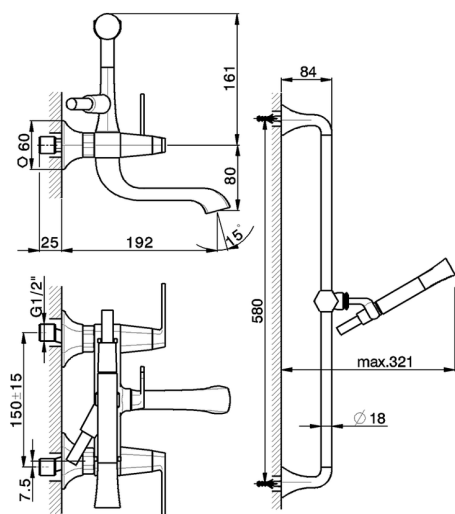

CARATTERISTICHE

2023-08-18