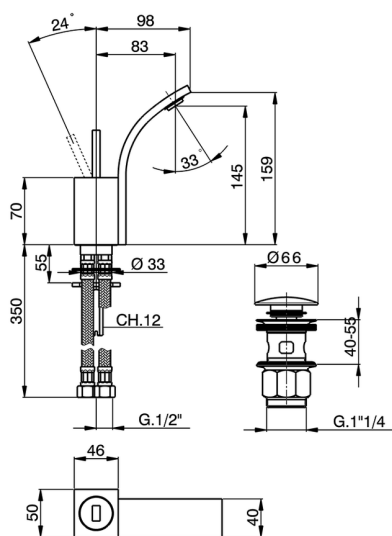

Miscelatore monocomando bidet WAVE

MODELLO **WA000552**

Miscelatore monocomando bidet, con scarico Click Clack 1"1/4, flex inox G.3/8"

FINITURE DISPONIBILI

-  **21** 21 Cromo
-  **2F** 2F Nichel Spazzolato
-  **2Q** 2Q Black Titanium

CARATTERISTICHE

Ricambio Cartuccia **ZZ93197000**

Cartuccia Monocomando Joystick 38mm

2023-08-19